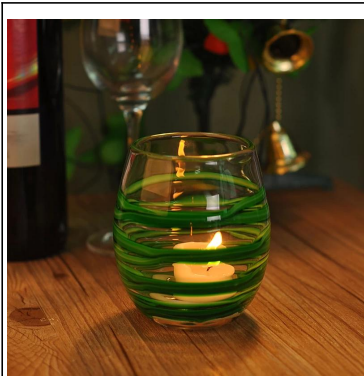

efecto especial candelabro de cristal

Product Details

	Nombre del objeto	efecto especial candelabro de cristal
	Artículo No.	SGHY6865
	tamaño	T: 67mm * B: 67mm * H: 70 mm
	Capacidad de peso	277g / 130ml
	Tiempo de la muestra	1,5 días si existe en forma y tamaño de los productos 2.15 días si necesita nueva forma y tamaño de los productos
	Embalaje	Embalaje normal de seguridad 24pcs / 36pcs / 48pcs etc. por cartón de la exportación con divisor de huevo
	MOQ	10000pcs
	El tiempo de entrega	Dentro de 35 días después de la orden confirmada
	Términos de pago	30% de depósito por T / T por adelantado, el equilibrio después de mostrar la copia de B / L
	Característica de producto	<ol style="list-style-type: none">1. Calidad y precios competitivos2. Meet FDA, SGS, prueba de LFGB etc.3. Eco ambiente4. Ampliamente aplicable a la boda, fiesta, casa, bar, etc.5. Machine hecho

More Product Pictures

[Similar Products Link](#)

Office & Sample Room

Factory Show

Spray colour

Para más información, por favor visite nuestro sitio web: www.okcandle.com