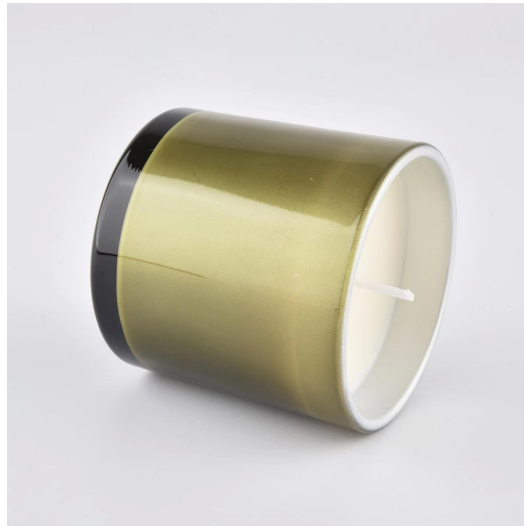

## ¿Por qué elegir los portavelas Sunny Glassware?

**El diseño de tamaño flexible permite que su mercado crezca rápidamente**

SG-568

Diámetro superior: 68 mm.

Diámetro inferior: 65 mm

Altura: 68 mm

Peso: 210 g.

Capacidad: 210 ml

MOQ: 3000 piezas