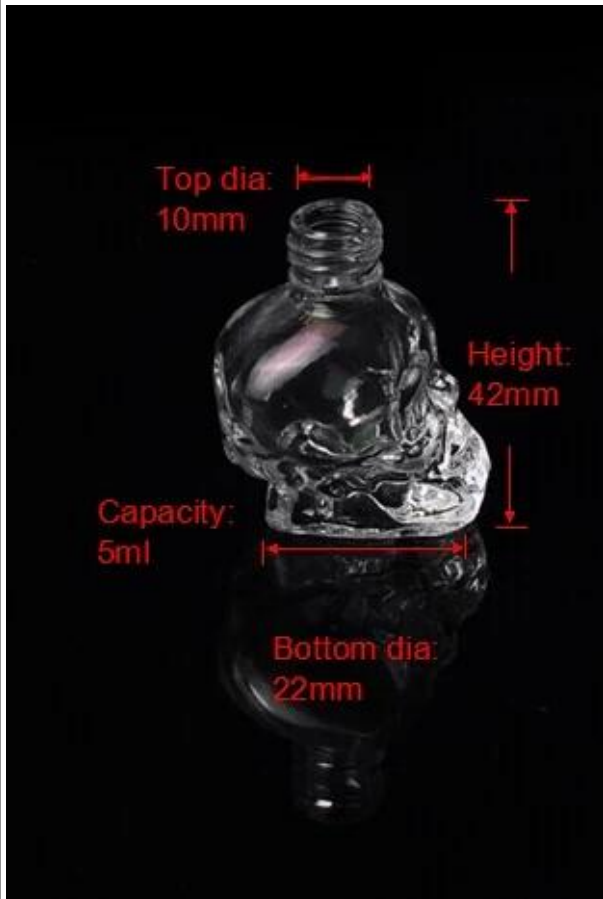

cráneo de perfume de cristal forma de la botella de aceite 5ml

Product Details

Nombre del artículo	cráneo de perfume de cristal forma de la botella de aceite 5ml
Artículo No.	SGJN15111107
El Tamaño	T: 10 mm * B: 22mm * H: 42 mm
Capacidad / Peso	27 g / 5 ml
Tiempo de la muestra	1,5 días si existe en forma y tamaño de los productos 2.15 días si necesita nueva forma y tamaño de los productos
Embalaje	Embalaje normal de seguridad 24pcs / 36pcs / 48pcs etc. por cartón de la exportación con divisor de huevo
MOQ	100,000pcs
El tiempo de entrega	Dentro de 35 días después de la orden confirmada
Términos de pago	30% de depósito por T / T por adelantado, el equilibrio después de mostrar la copia de B / L
Característica de producto	<ol style="list-style-type: none"> 1. Calidad y precios competitve 2.Meet FDA, SGS, prueba de LFGB etc. 3.Eco ambiente 4. Ampliamente aplicable a la boda, fiesta, casa, bar, etc. 5.Machine hecho