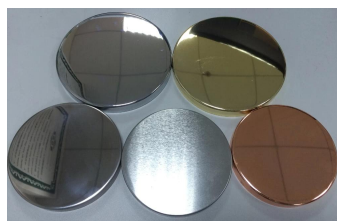

Accesorios emparejados: