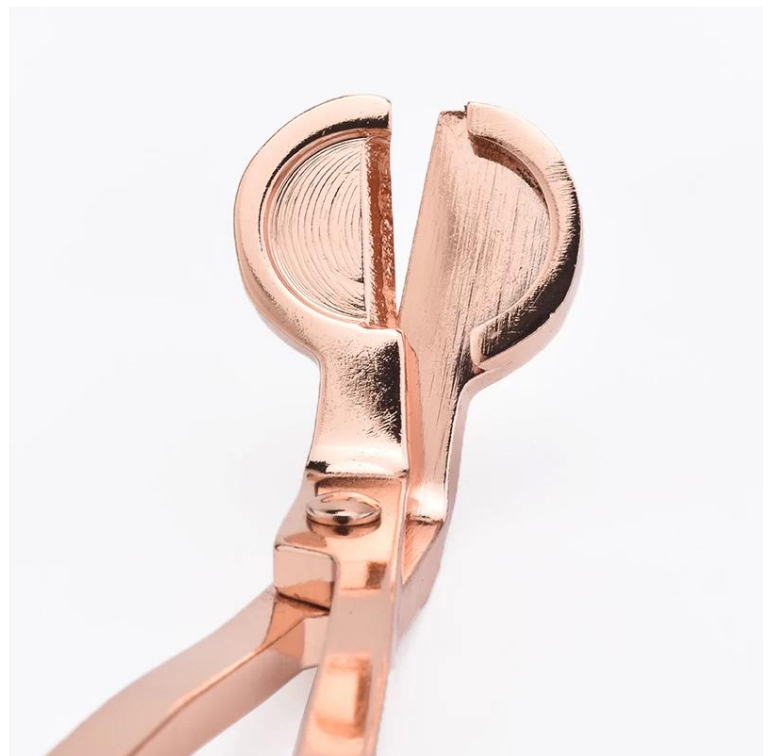

## ¿Por qué elegir los portavelas Sunny Glassware?

**El diseño de tamaño flexible permite que su mercado crezca rápidamente**

Artículo No .: SGXT19052904  
dia: 180mm  
Altura: 72,6 mm  
Peso: 86g  
MOQ: 5000 piezas

Diseños personalizados y diferentes tamaños disponibles.