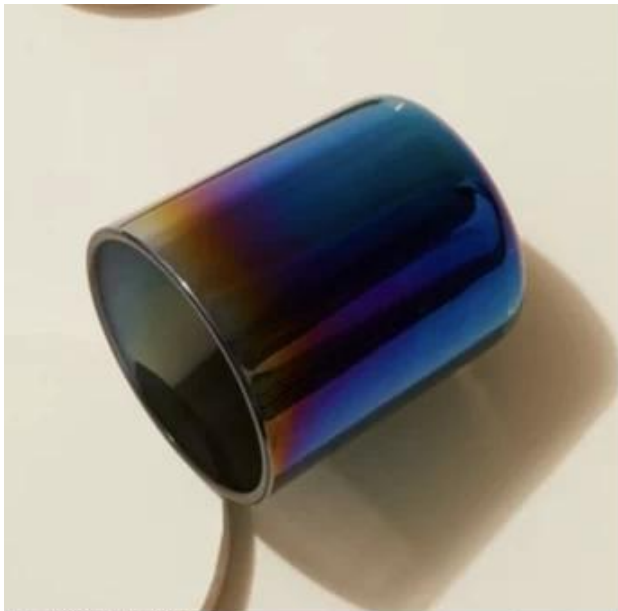

Candelador de vidrio mate popular con decoración del hogar redondo de fondo

Sunny Glasswares no solo pone pedidos OEM / ODM, sino que también ayuda a muchas marcas que comienzan con los conceptos del producto.

Muestra tiempo	1. 5 días si hay una forma y tamaño del vidrio 2. 15 días, si necesita nuevas formas y tamaño de vidrio
Para medir	Artículo: SGZX230196108 Degn superior: 96 mm Inferiore: 90 mm Altura: 108 mm Peso: 485g Capacidad: 508 ml
embalaje	Embalaje normal, caja de regalo única, caja de PVC, caja de ventana, caja de color, caja blanca, etc.
Entrega tiempo	Dentro de los 35 días posteriores a la confirmación de la muestra y el pedido
Pago término	30% de depósito por T/T por adelantado y el saldo con respecto a la copia de B/L
Envío	Por mar, por aire, por express y su agente de envío es aceptable
Oportunidad de uso	Muebles para el hogar, decoración de bodas, favores, mejora de la decoración