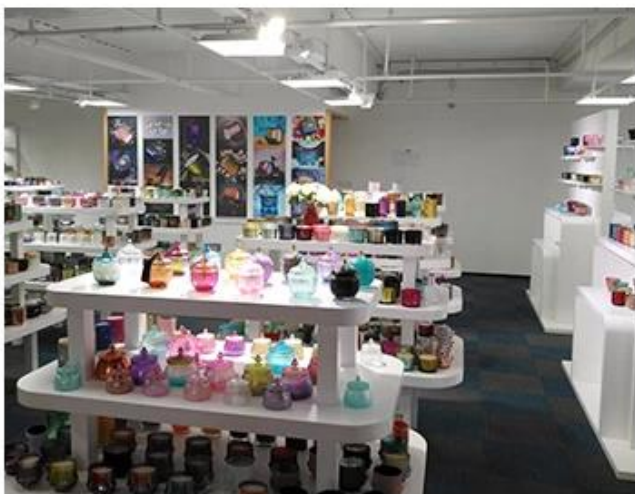

Wooden case

Office & Sample Room

Compramos una oficina internacional de 1.800 metros cuadrados en Shenzhen.

Ejemplo de visualización de sala

Meiyang Glass ofrece mucho más **La sala de muestras de Shenzhen tiene 5000 piezas.** Una amplia gama de opciones. Ganó una gran carta [Valoración de los clientes.](#) ¡Bienvenido a la oficina de Shenzhen! La imagen es la siguiente **Solo parte de nuestros candelabros de diseño** Bienvenido a la oficina de Shenzhen para encontrar su favorito, le traerá muchas sorpresas, porque es difícil encontrar otro proveedor en China.

SAMPLE ROOM

There are more than 5000 products in
sample room of Sunny Glassware
for your reference. No second Co. in China!

Factory Show

A continuación se muestran fotos de las principales transacciones en línea. Para obtener más información sobre la fábrica, consulte: [Tour por la fábrica](#)