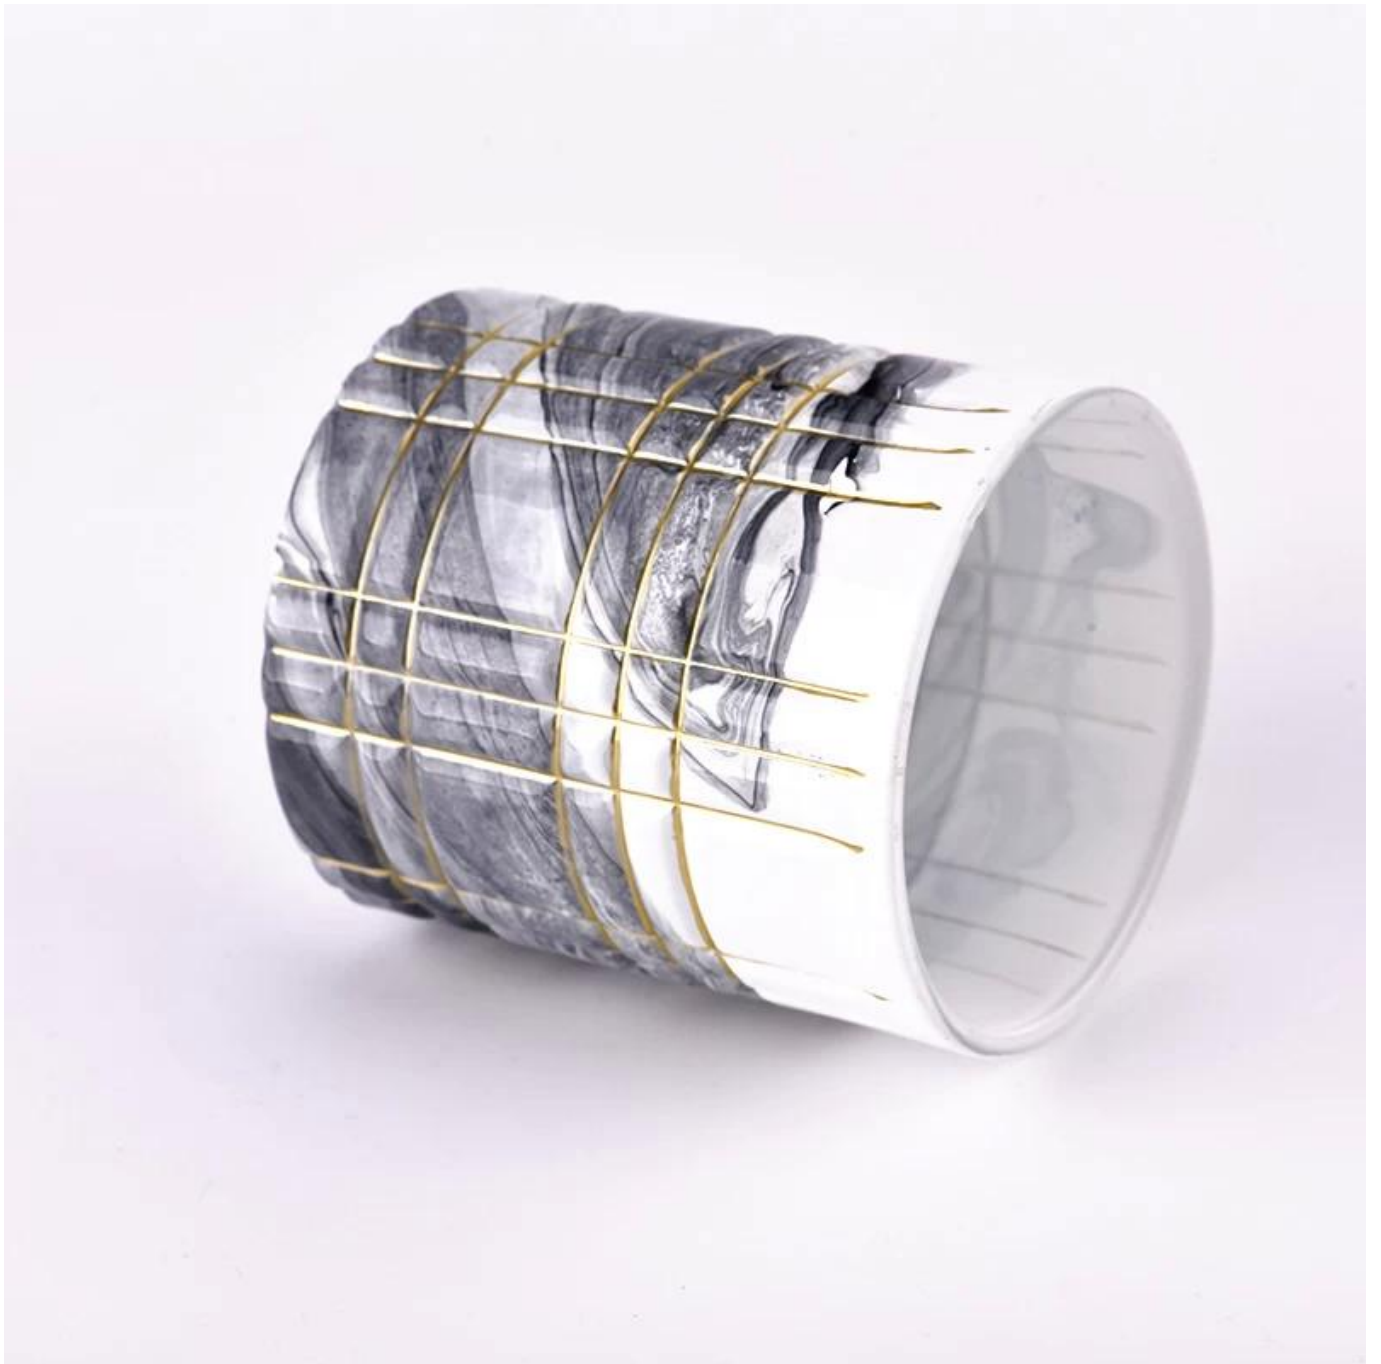

Muestra tiempo	1. 5 días si hay forma y tamaño de vidrio 2. 15 días, si necesita nuevas formas y tamaños de vidrio
Medida	Artículo: SGTC22111002 Top Dia: 79 mm Diaje inferior: 76 mm Altura: 86 mm Peso: 278g Capacidad: 280 ml
Embalaje	Embalaje normal, caja de regalo individual, caja de PVC, caja de ventana, caja de color, caja blanca, etc.
Entrega tiempo	Dentro de los 35 días posteriores a la muestra y el pedido confirmado
Pago término	30% de depósito por T/T por adelantado y el saldo contra la copia de B/L
Envío	Por mar, por aire, por express y su agente de envío es aceptable
Ocasión de uso	Decoración del hogar, decoración de bodas, favores de bodas, mejora de la decoración