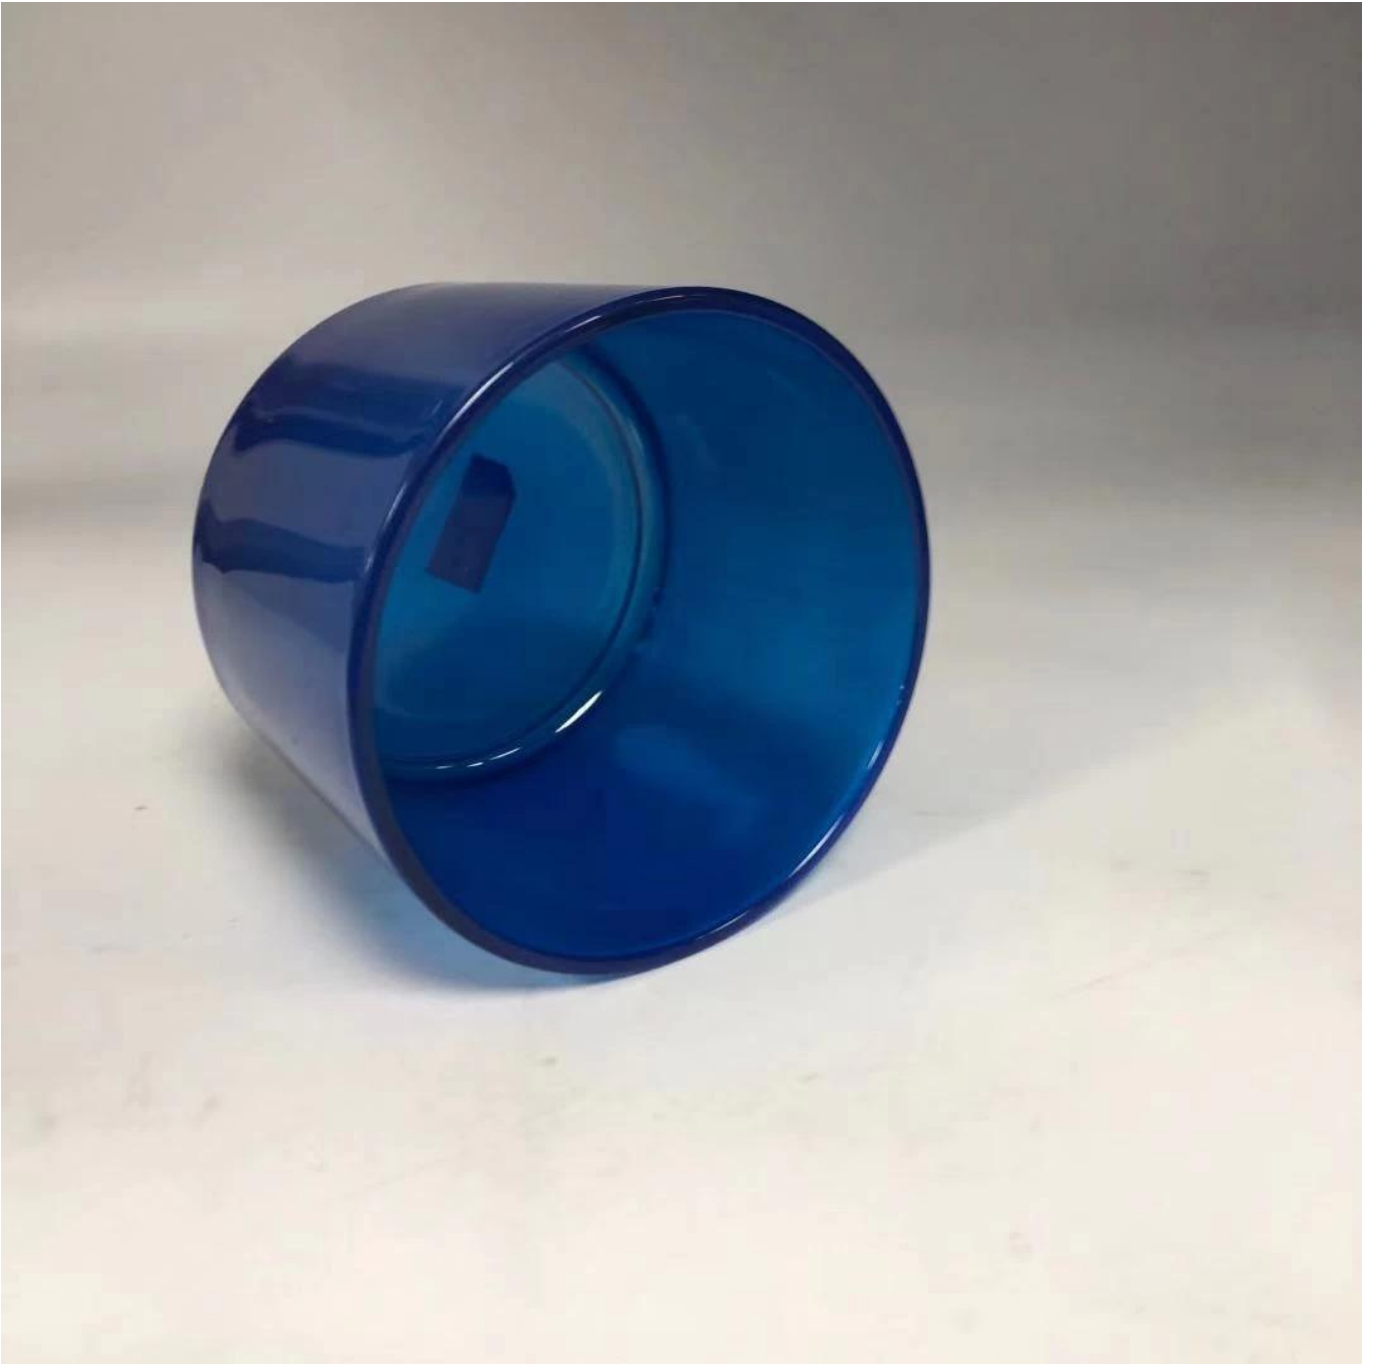

tarro de vela de cristal decorativo azul marino

Product Details	
Artículo No.	SG11080
Material	Material de vidrio blanco alto
Proceso	hecho a máquina
Tiempo de muestras	1. 5 días si existe forma y tamaño de vidrio 2. 15 días si necesita una nueva forma o tamaño de vidrio
Embalaje	Embalaje normal, 4 piezas en caja interior, 48 piezas por caja
Capacidad del producto	500,000 ~ 1,000,000 PC por mes
El tiempo de entrega	Dentro de los 35 días posteriores a la confirmación de la muestra y el pedido
Términos de pago	Depósito del 30% por T / T por adelantado y el saldo contra la copia de B / L
Envío	Por mar, por aire, por expreso y su agente de envío es aceptable
Características del producto	1. Hecho a máquina tarro de velas de vidrio votivo con alta calidad 2. Adecuado para uso en hotel, hogar, etc. 3. Es ecológico 4. Cumplir con la prueba ASMT
Por tus elecciones	1. Diferentes diseños y tamaños para elegir 2. Cualquier color pintado, escarcha, electrochapa, procesamiento de tallador láser de patrón 3. Paquete especial como envoltura retráctil, caja de regalo de color, caja de regalo blanca, etc. 4. Contamos con trabajadores exclusivos para el control de calidad 5. Contamos con taller profesional y almacén para garantizar el tiempo de entrega.