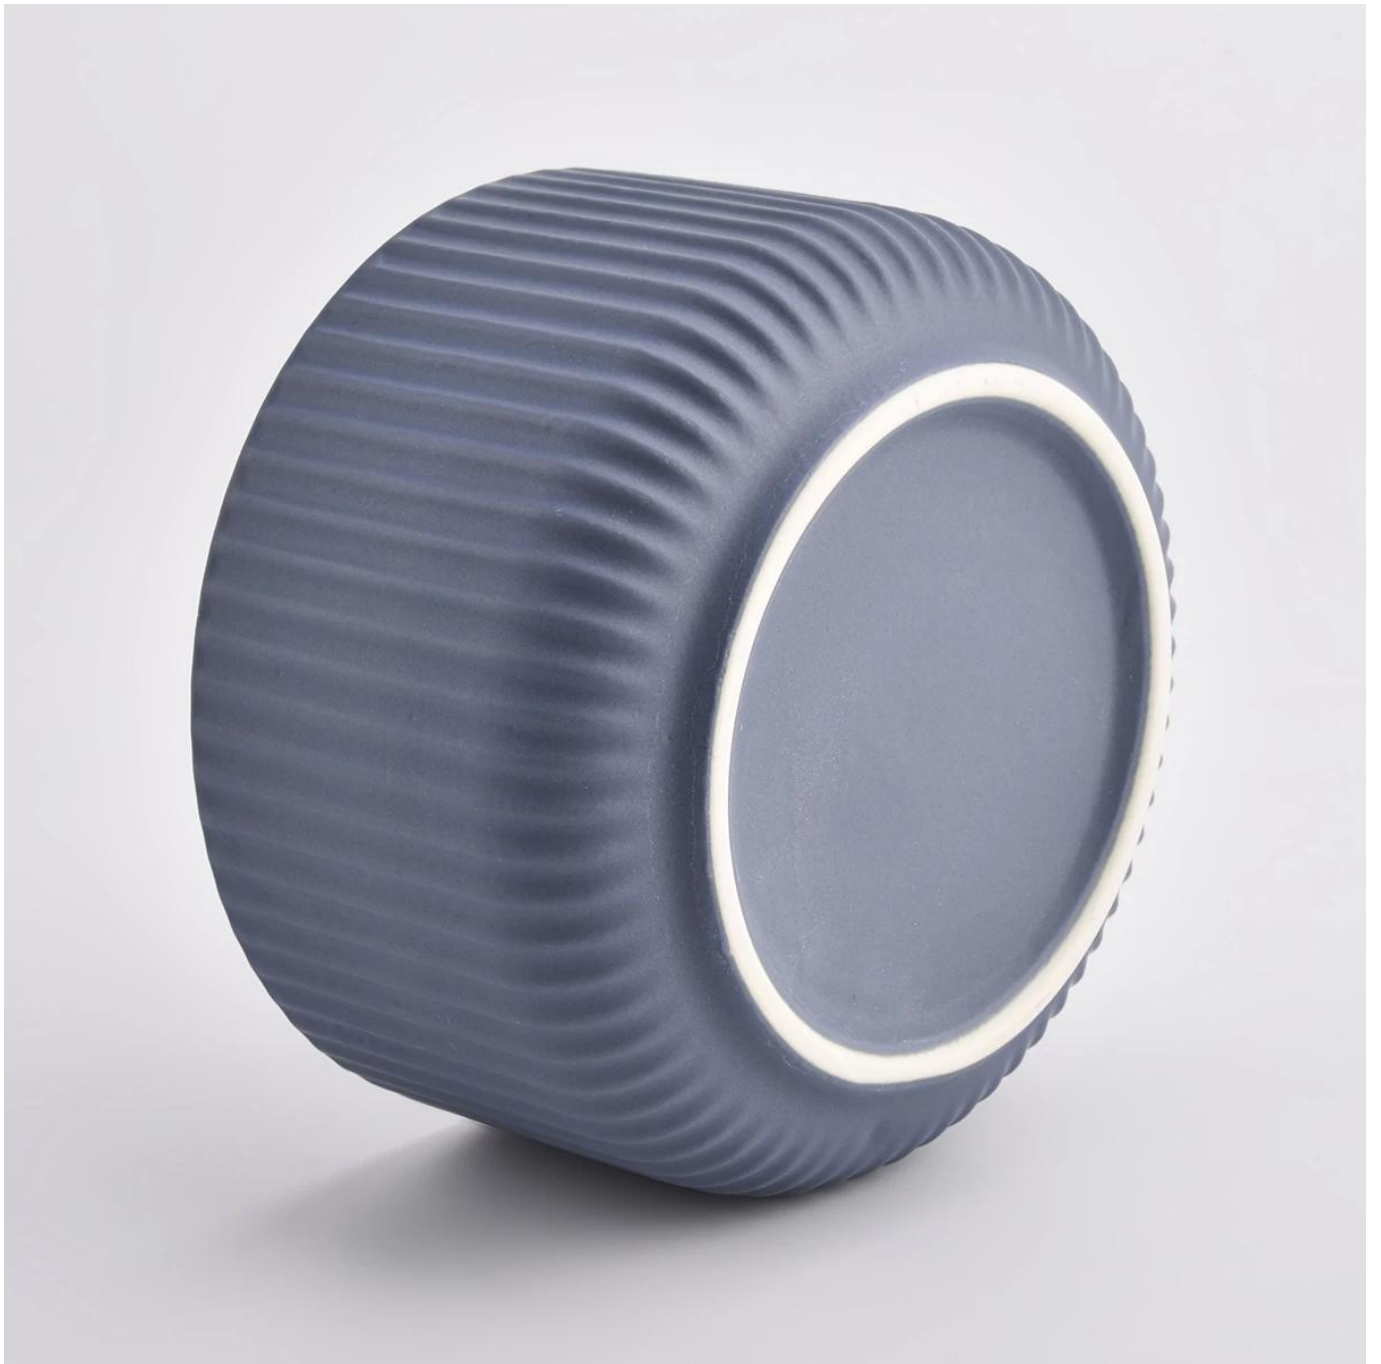

Contenedor de vela de cerámica azul mate con líneas.

■ Superior Products Quality

Sunny demolished 80,000pcs candle holders without visible blemish

■ 80% Candle Jars Exclusive Supplier

including Nest Fragrance, Candle Lite, UGG etc popular brands

■ Protect Customers' Designs

all the newly designed items haven't been copied in three years

Product Details

nombre del producto	Contenedor de vela de cerámica azul mate con líneas.
Artículo	Sgmk21032206

Cortarlo	DIA TOP: 115 mm DIA DESPUÉS: 85 mm Altura: 65 mm. Peso: 322 g Capacidad: 440 ml.
Capacidad	Tenedor de velas de diferentes tamaños, etc. Está disponible.
Tiempo de muestreo	1.5 días si la forma y el tamaño de los productos existen 2.15 días Si necesita una nueva forma y tamaño de los productos.
paquete	Embalaje de seguridad regular 24 piezas / 36 piezas / 48 piezas y así sucesivamente para la cartón de exportación con el divisor de huevo
Moq	3000pcs
El tiempo de entrega	Dentro de los 55 días de confirmación del pedido.
Términos de pago	Depósito del 30% por T / T de antemano, el saldo después de mostrar la copia de B / L
Características de producto	<ol style="list-style-type: none"> 1. Precios de alta calidad y competitivos. 2. Prueba ASTM 3. Ecológico 4. Está ampliamente dirigido a bodas, fiestas, hogar, bares, etc. 5. Cerámico contínuo con decoración de transmutación.