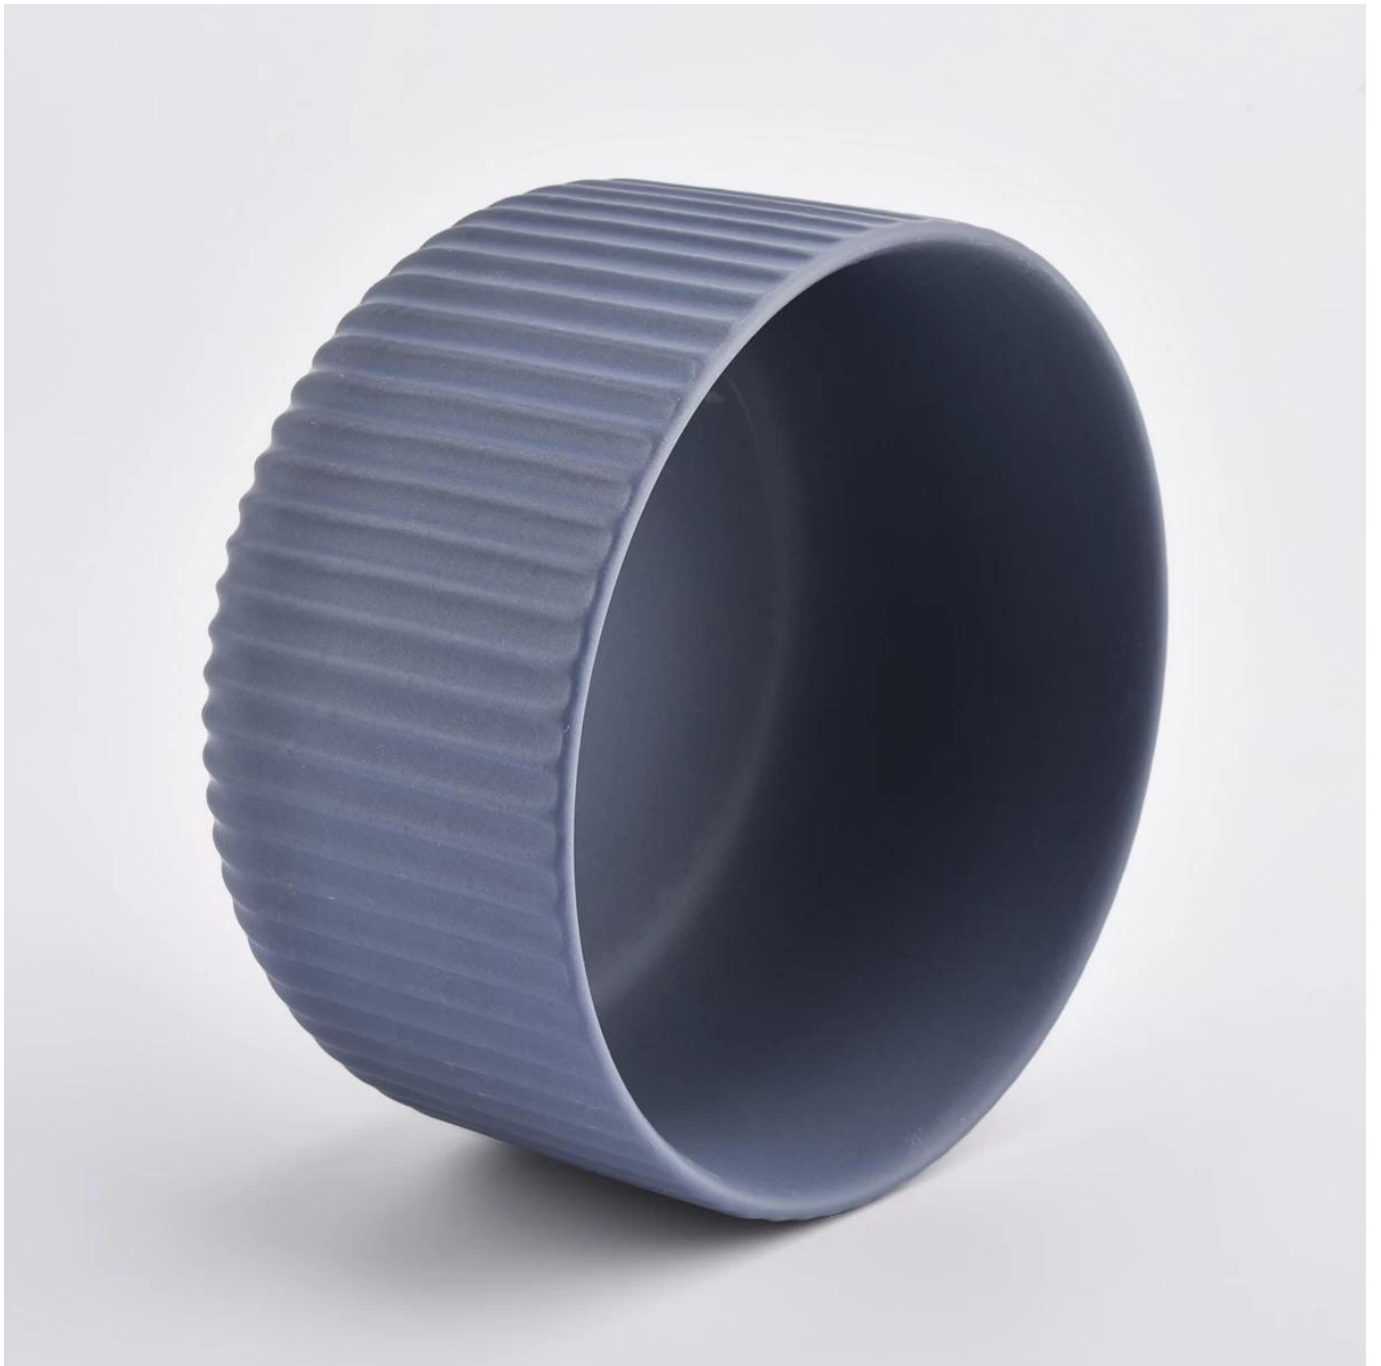

Contenedor de vela de cerámica azul mate con líneas.

■ Superior Products Quality

Sunny demolished 80,000pcs candle holders without visible blemish

■ 80% Candle Jars Exclusive Supplier

including Nest Fragrance, Candle Lite, UGG etc popular brands

■ Protect Customers' Designs

all the newly designed items haven't been copied in three years

Product Details

nombre del producto	Contenedor de vela de cerámica azul mate con líneas.
Artículo	Sgmk21032206

Cortarlo	DIA TOP: 115 mm DIA DESPUÉS: 85 mm Altura: 65 mm. Peso: 322 g Capacidad: 440 ml.
Capacidad	Tenedor de velas de diferentes tamaños, etc. Está disponible.
Tiempo de muestreo	1.5 días si la forma y el tamaño de los productos existen 2.15 días Si necesita una nueva forma y tamaño de los productos.
paquete	Embalaje de seguridad regular 24 piezas / 36 piezas / 48 piezas y así sucesivamente para la cartón de exportación con el divisor de huevo
Moq	3000pcs
El tiempo de entrega	Dentro de los 55 días de confirmación del pedido.
Términos de pago	Depósito del 30% por T / T de antemano, el saldo después de mostrar la copia de B / L
Características de producto	<ol style="list-style-type: none"> 1. Precios de alta calidad y competitivos. 2. Prueba ASTM 3. Ecológico 4. Está ampliamente dirigido a bodas, fiestas, hogar, bares, etc. 5. Cerámico contínuo con decoración de transmutación.