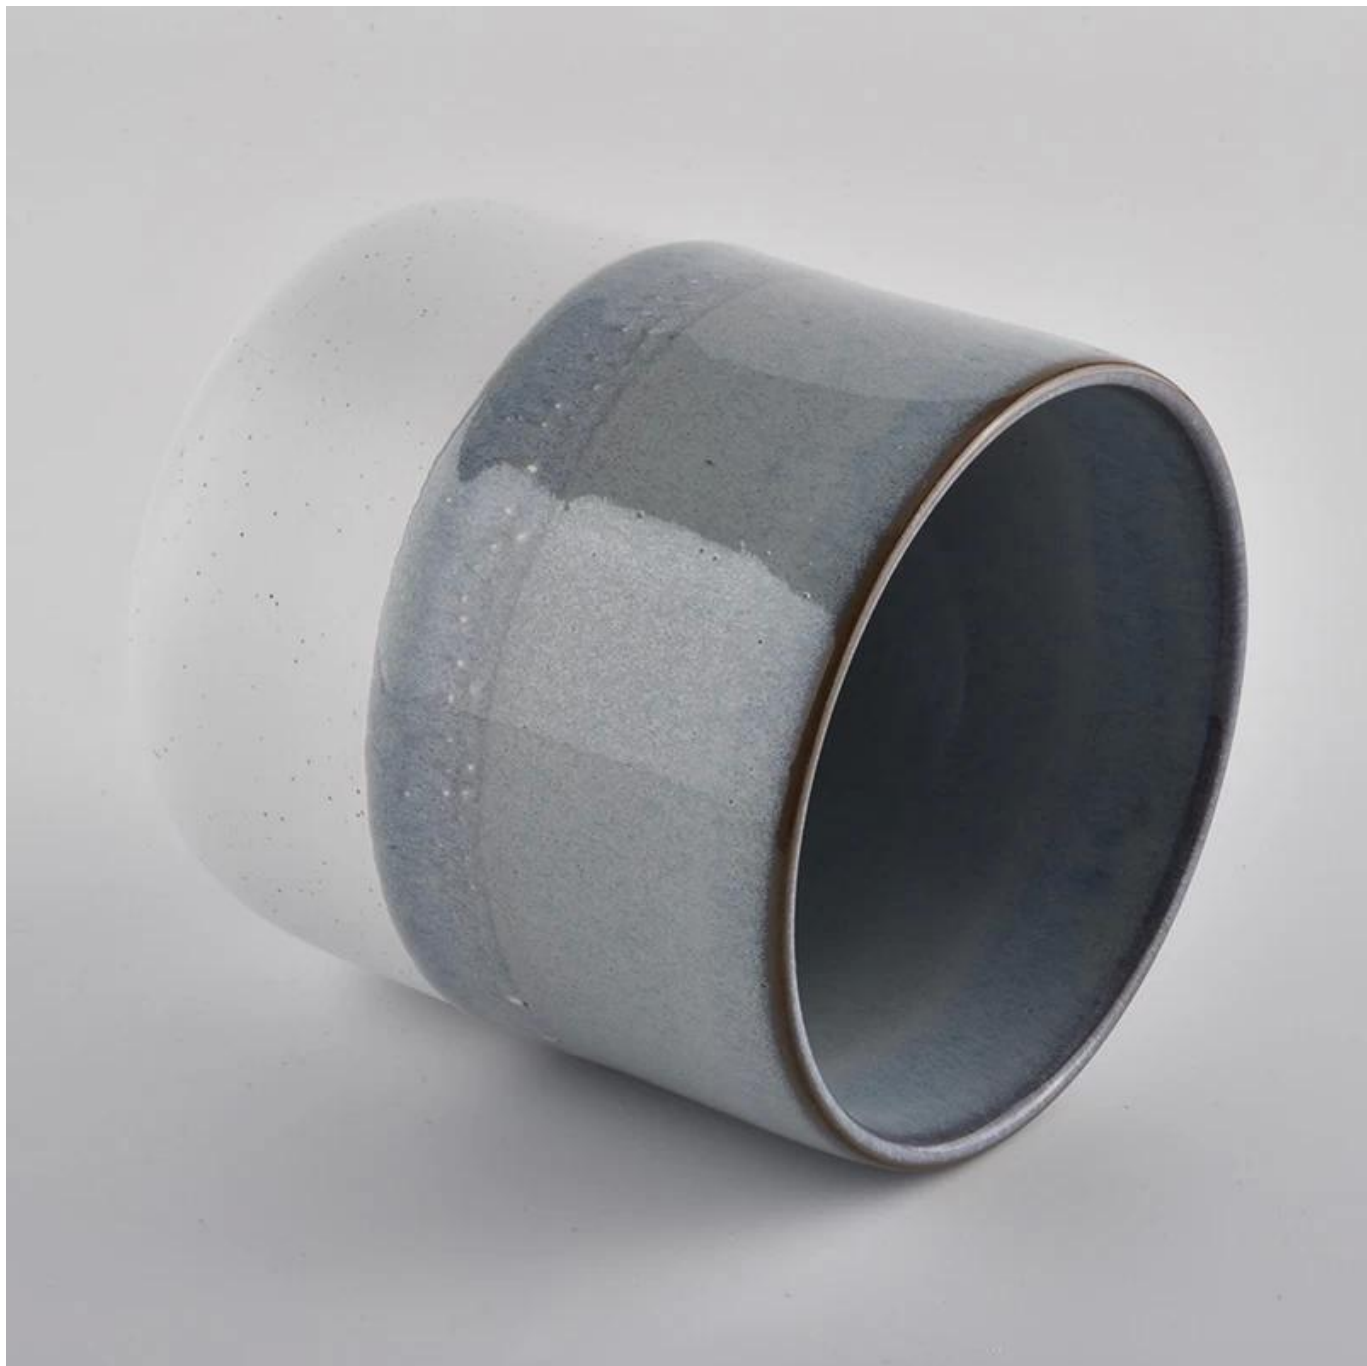

### Product Details

nombre del producto	portavelas de cerámica
Artículo	SGMK20070304

Cortarlo	<p>Diámetro superior: 85 mm  Diámetro inferior: 80 mm  Altura: 100 mm  Peso: 276g  Capacidad: 413ml</p>
Capacidad	candelabros de diferentes tamaños, etc. Está disponible
Tiempo de muestreo	<p>1,5 días si existe la forma y el tamaño de los productos  2,15 días si necesita una nueva forma y tamaño de los productos</p>
paquete	Embalaje de seguridad regular 24 piezas / 36 piezas / 48 piezas y así sucesivamente para cartón de exportación con divisor de huevos
MOQ	3000 piezas
El tiempo de entrega	Dentro de los 55 días posteriores a la confirmación del pedido
Términos de pago	Depósito del 30% por T / T por adelantado, el saldo después de mostrar la copia de B / L
Características de producto	<ol style="list-style-type: none"> <li>1. Precios competitivos y de alta calidad</li> <li>2. Prueba ASTM</li> <li>3. Ecológico</li> <li>4. Está ampliamente dirigido a bodas, fiestas, hogar, bares, etc.</li> <li>5. contianer de cerámica con decoración de transmutación</li> </ol>