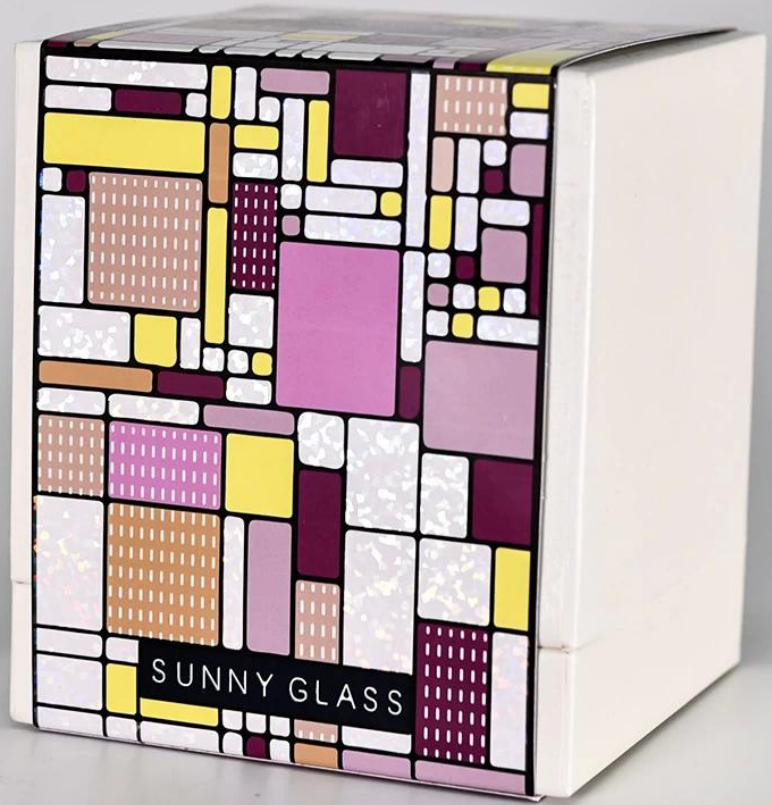

Muestra tiempo	1. 5 días si hay forma y tamaño de vidrio 2. 15 días, si necesita nuevas formas y tamaños de vidrio
Medida	Artículo: sgry21020701 Top Dia: 80 mm Diaje inferior: 74 mm Altura: 90 mm Peso: 290g Capacidad: 300 ml
Embalaje	Embalaje normal, caja de regalo individual, caja de PVC, caja de ventana, caja de color, caja blanca, etc.
Entrega tiempo	Dentro de los 35 días posteriores a la muestra y el pedido confirmado
Pago término	30% de depósito por T/T por adelantado y el saldo contra la copia de B/L
Envío	Por mar, por aire, por express y su agente de envío es aceptable
Ocasión de uso	Decoración del hogar, decoración de bodas, favores de bodas, mejora de la decoración