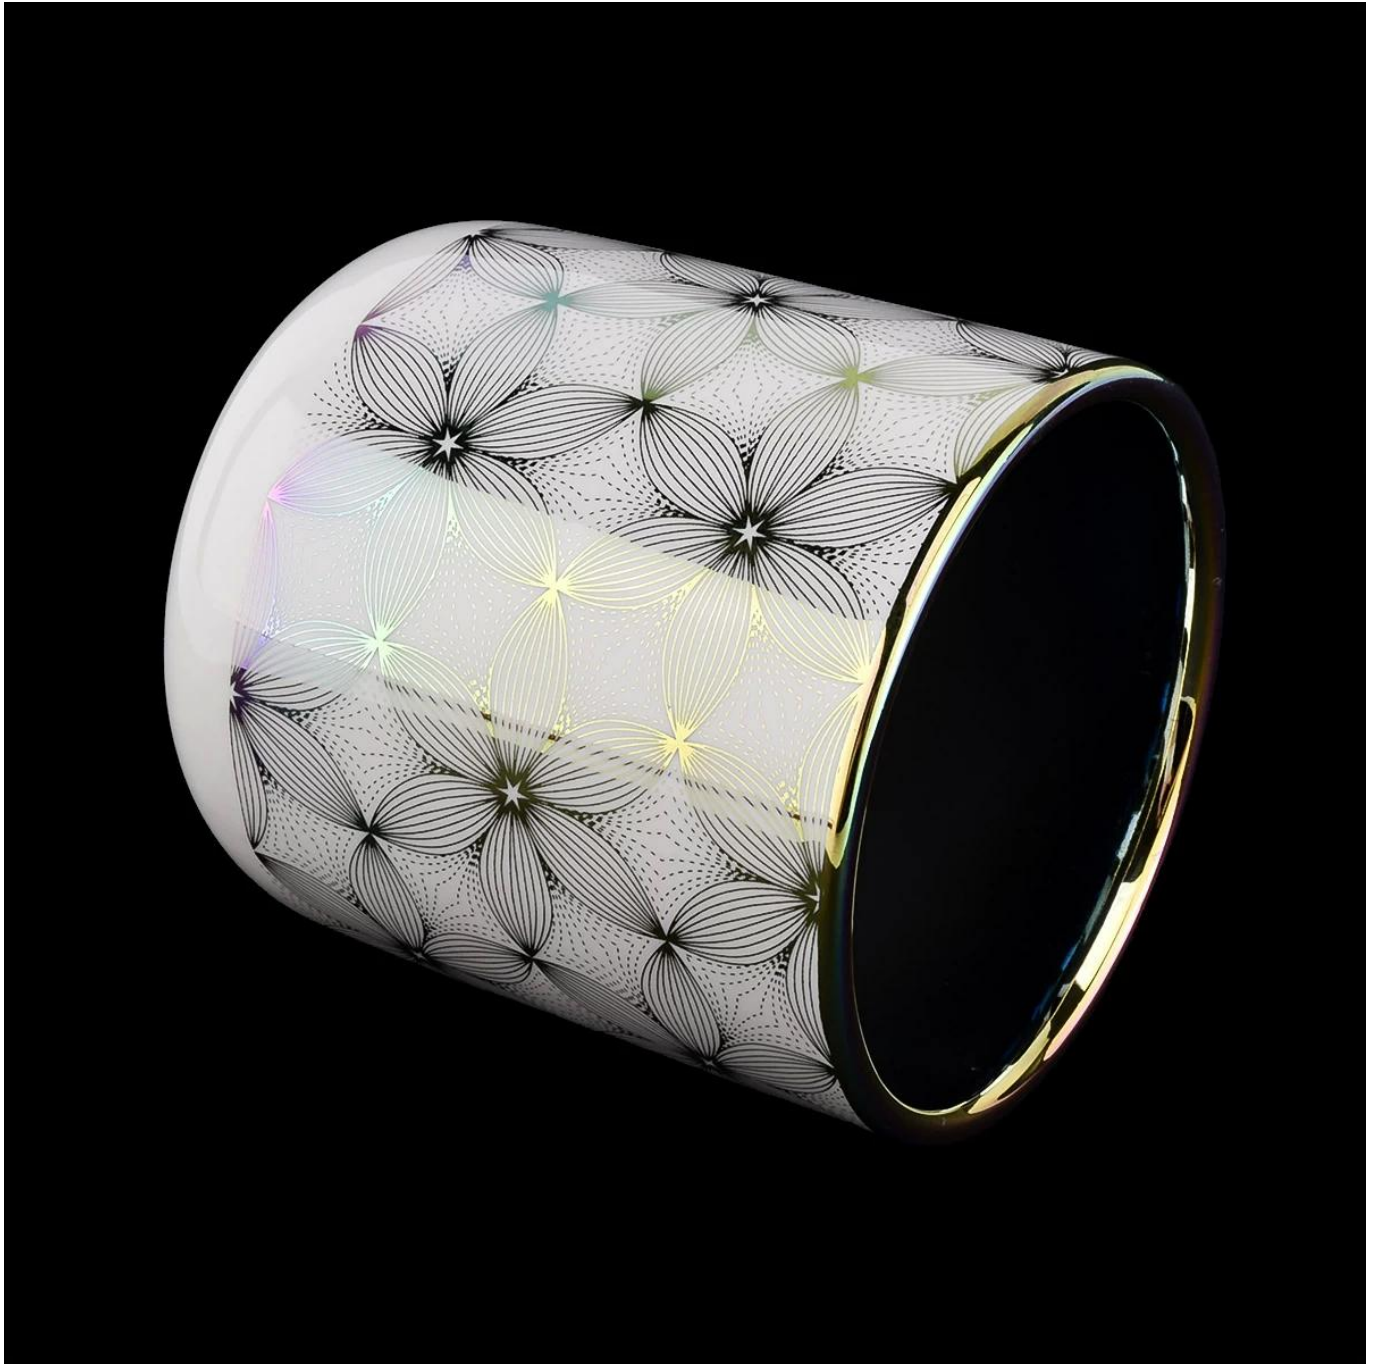

tarro de vela de cerámica iridiscente con ilustraciones de plata

Contáctenos: [sales21@sunnyglassware.com](mailto:sales21@sunnyglassware.com) para más detalles

Product Details

nombre del producto	Tarro de vela de cerámica iridiscente con ilustraciones impresas MOQ: 3000 piezas Tarro de vela de cerámica iridiscente de lujo con ilustraciones de plata
Artículo	SGXYT20112715
Cortarlo	Diámetro superior: 88 mm Diámetro inferior: 45 mm Altura: 98 mm Peso: 309g Capacidad: 405ml
Capacidad	candelabros de diferentes tamaños, etc. Está disponible
Tiempo de muestreo	1,5 días si existe la forma y el tamaño de los productos 2,15 días si necesita una nueva forma y tamaño de los productos
paquete	Embalaje de seguridad regular 24 piezas / 36 piezas / 48 piezas y así sucesivamente para cartón de exportación con divisor de huevos
MOQ	3000 piezas
El tiempo de entrega	Dentro de los 55 días posteriores a la confirmación del pedido
Términos de pago	Depósito del 30% por T / T por adelantado, el saldo después de mostrar la copia de B / L
Características de producto	<ol style="list-style-type: none"> <li>1. Precios competitivos y de alta calidad</li> <li>2. Prueba ASTM</li> <li>3. Ecológico</li> <li>4. Está ampliamente dirigido a bodas, fiestas, hogar, bares, etc.</li> <li>5. contianer de cerámica con decoración de transmutación</li> </ol>