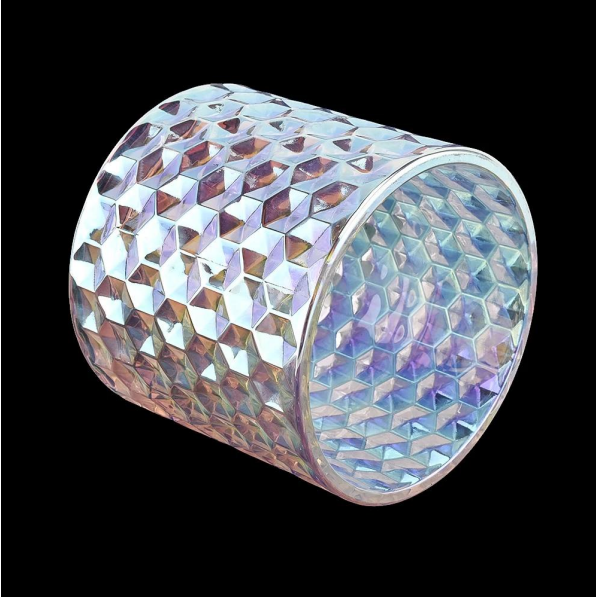

El diseño de tamaño flexible permite que su mercado crezca rápidamente

artículo NO: SGHY14121610A

Diámetro de la tapa: 8,9 cm

Altura de la tapa: 1,7 cm

Peso de la tapa: 165 g

Diámetro del cuerpo: 10 cm

Altura del cuerpo: 9 cm