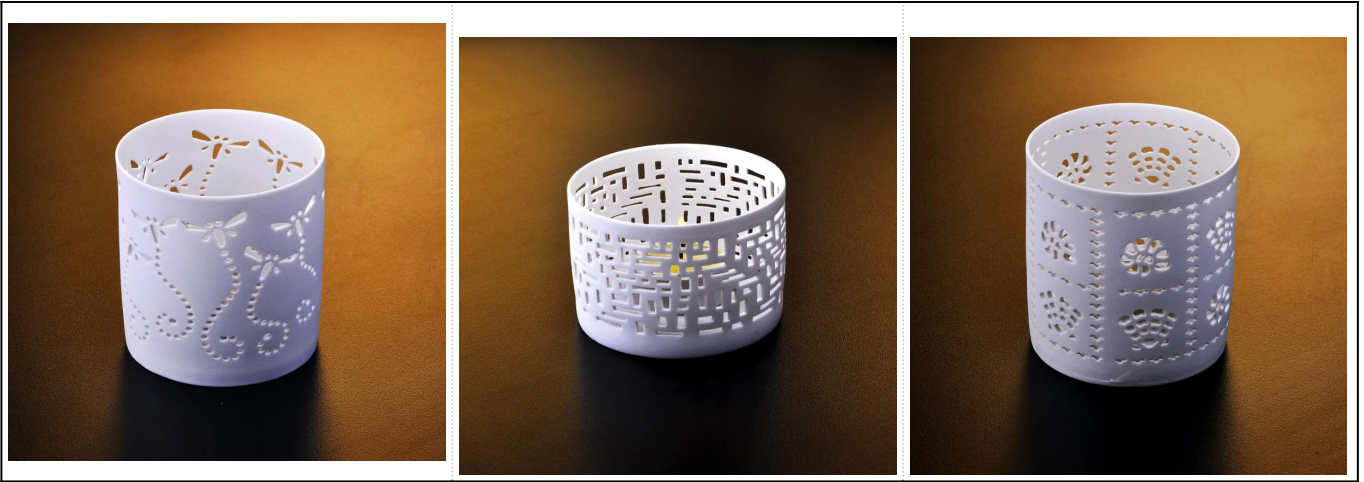

portavelas decorativos indios

Product Details

	Nombre del objeto	portavelas decorativos indios
	Artículo No.	SGJH006
	tamaño	T: 80 mm * B: 77mm * H: 82mm
	Marca	Soleado Cristalería
	Tiempo de la muestra	1,5 días si existe en forma y tamaño de los productos 2.15 días si necesita nueva forma y tamaño de los productos
	Embalaje	Embalaje normal de seguridad 24pcs / 36pcs / 48pcs etc. por cartón de la exportación con divisor de huevo
	MOQ	5000pcs
	El tiempo de entrega	Dentro de 35 días después de la orden confirmada
	Términos de pago	30% de depósito por T / T por adelantado, el equilibrio después de mostrar la copia de B / L
	Característica de producto	1. Calidad y precios competitve 2.Meet FDA, SGS, prueba de LFGB etc. 3.Eco ambiente 4. Ampliamente aplicable a la boda, fiesta, casa, bar, etc. 5.Machine hecho

More Product Pictures

[Similar Products Link](#)

Office & Sample Room

Factory Show

Spray colour

Para más información, por favor visite nuestro sitio web: www.okcandle.com