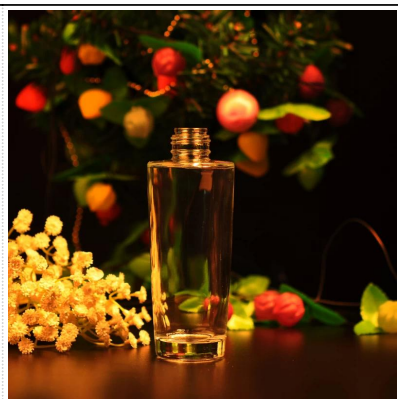

botellas de perfume de cristal cuadrado de decoración para el hogar

Product Details

Nombre del artículo	botellas de perfume de cristal cuadrado
Artículo no.	SGLG16042705
Tamaño	15 x 29 x 114 mm
Capacidad y peso	256g / 114ml
Tiempo de la muestra	1,5 días si existen forma y tamaño de los productos 2,15 días si necesita nueva forma y tamaño de productos
Embalaje	Seguridad embalaje 36pcs/24pcs/48pcs etc. por el cartón de la exportación con separador de huevo
NO2	10000pcs
Tiempo de entrega	Dentro de 35 días después de la orden confirmada
Condiciones de pago	depósito del 30% por T/T por adelantado, el equilibrio después de mostrar la copia de B/L
Característica de producto	1. de alta calidad y competitivo precios FDA, SGS, prueba LFGB etc. 2.meet 3.eco-friendly 4. ampliamente aplicar a boda, partido, casa, bar etc.. 5 hecho a máquina

More Product Pictures

[Similar Products Link](#)

Office & Sample Room

Factory Show

Spray colour

Para obtener más información,por favor visite nuestro sitio web: www.okcandle.com