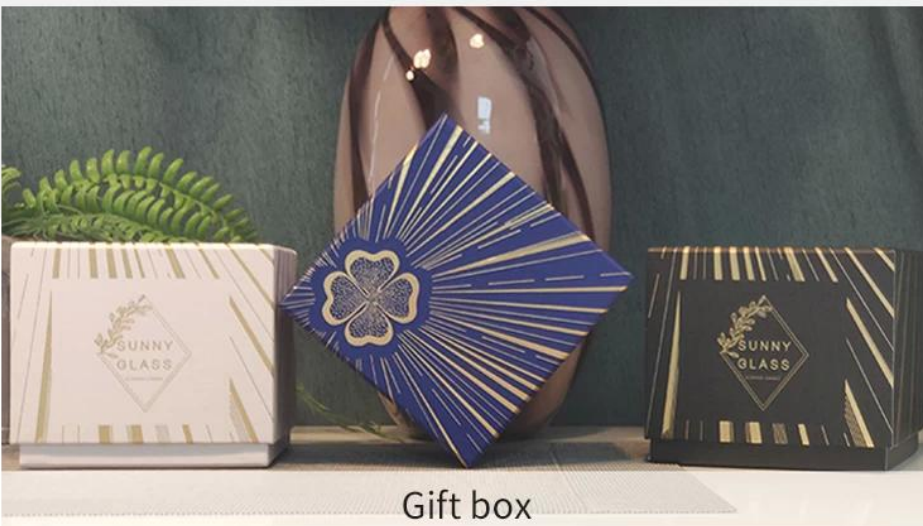

Decoración del hogar 10 oz Patrón de vela de cerámica

¿Cómo crear un ritual de sentido de vida lujoso y cálido?
Iluminación de velas perfumadas con [frascos de velas de lujo](#) es esencial.
El diseño de cada patrón es la deliberación repetida del diseñador.

We have Normal packing, PVC box
Window box, carton box, pallet
Color box, White box, ect.

of course, we can customize
Individual gift box for you.

Gift box

La cristalería soleada proporciona adquisiciones únicas, extintor de velas, mechas, cañas, tapas, etc. El servicio de compra es soporte.