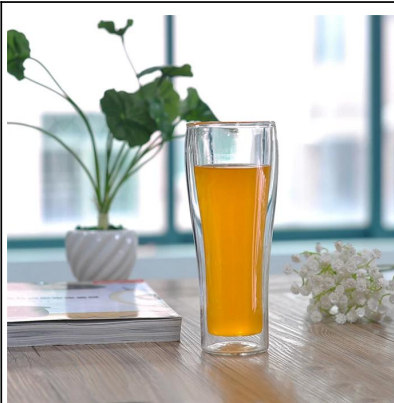

Similar Products Link