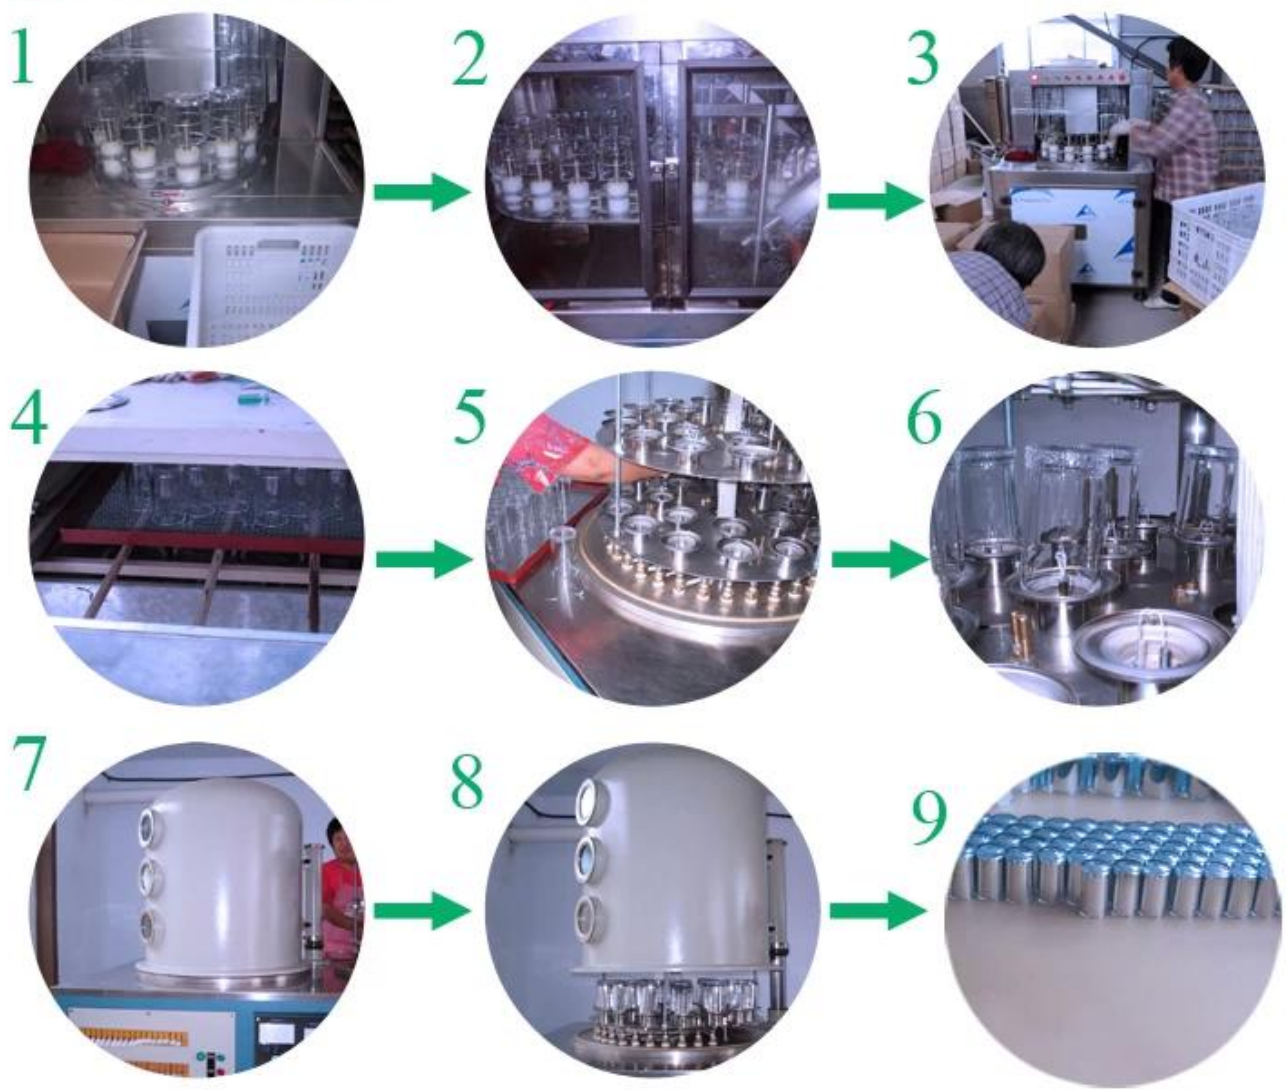

Spray colour