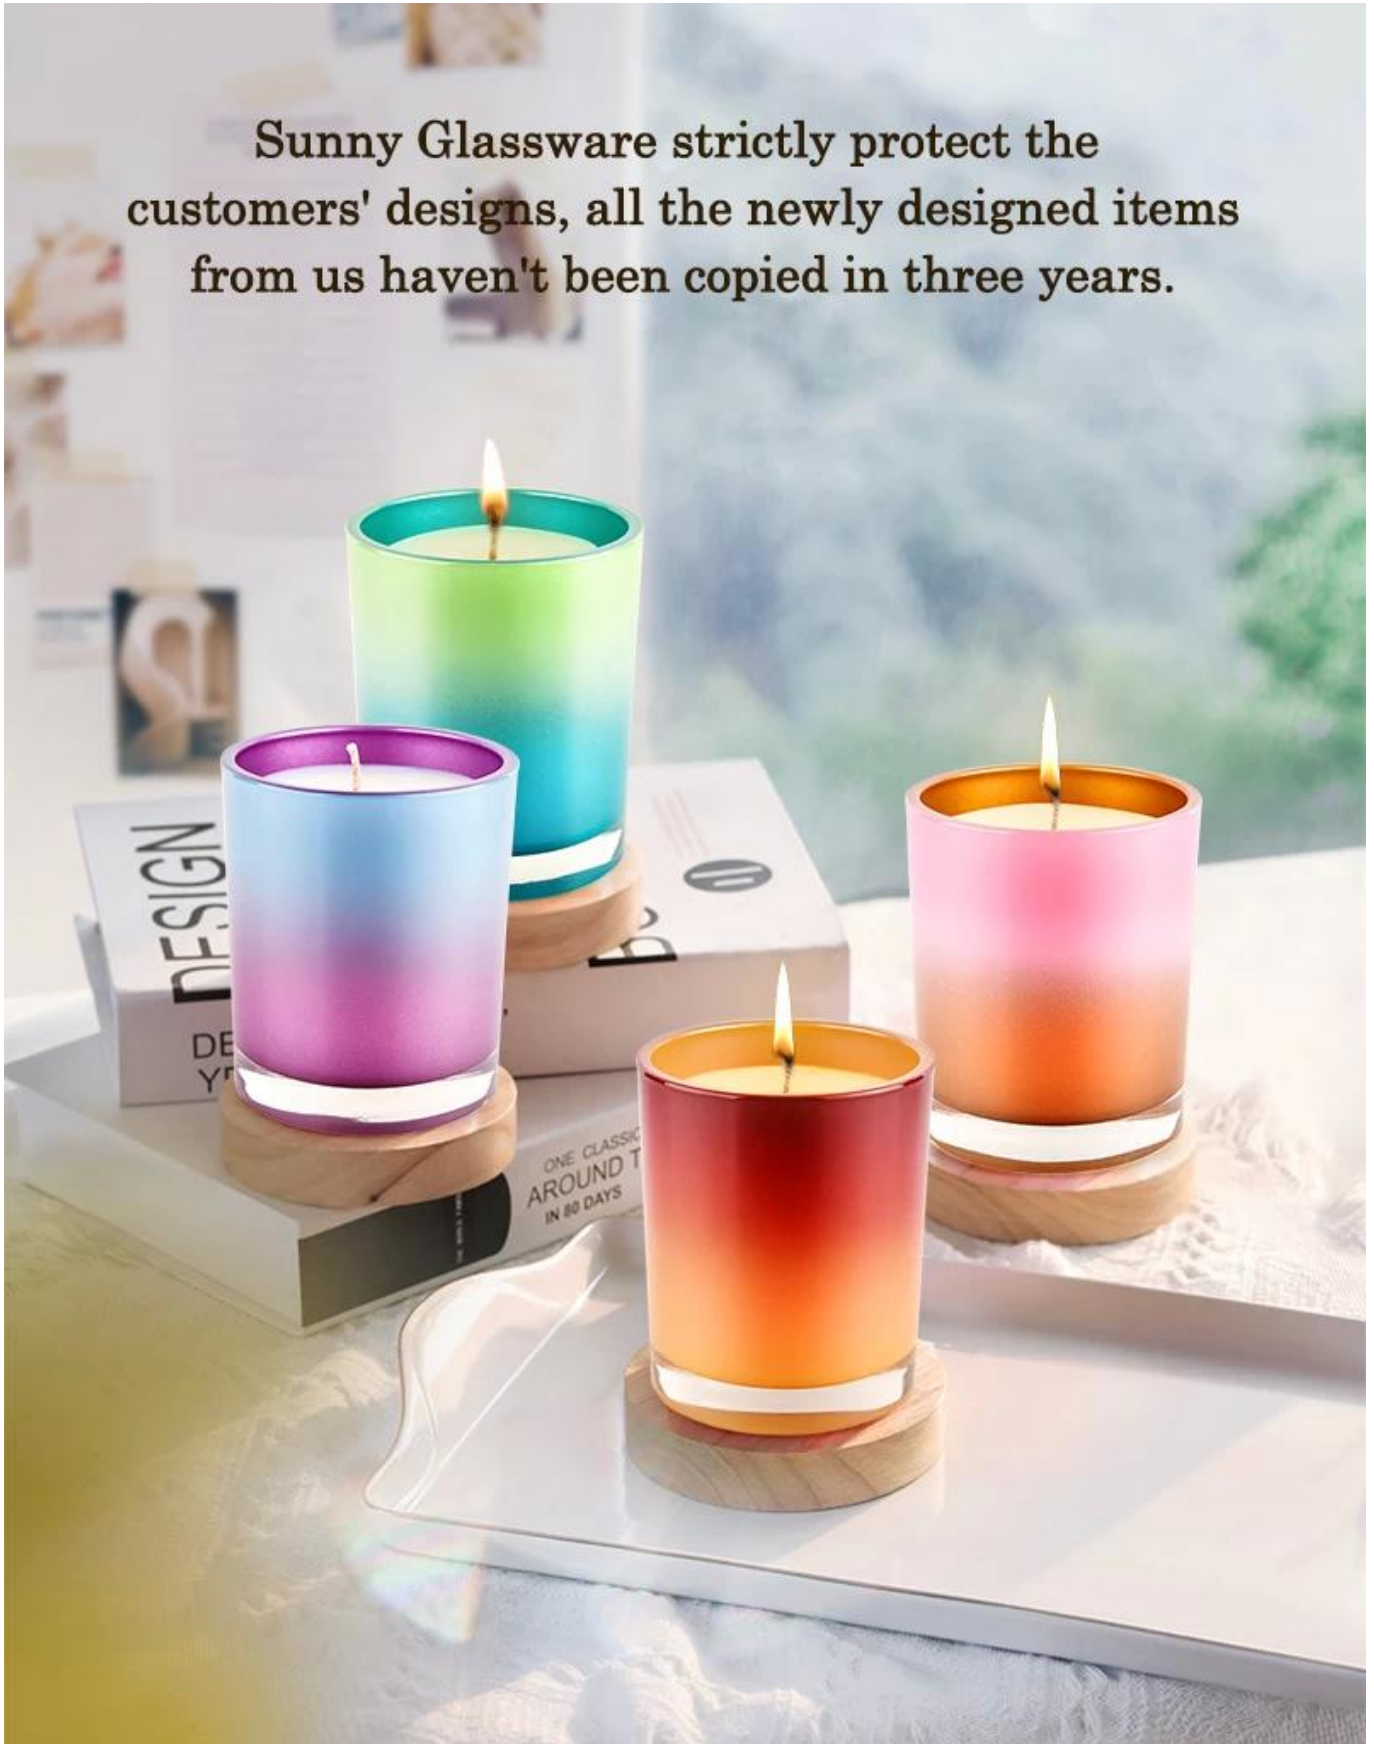

decoración de color graduado de 10 oz vasos de vela de vidrio

Sunny Glassware strictly protect the customers' designs, all the newly designed items from us haven't been copied in three years.

La cristalería soleada es la [Proveedor de vasijas de velas preferidas](#) Para suministros de velas de alta calidad y lujosos a precios mayoristas. Entendemos qué ideas de diseño pueden cumplir con sus requisitos para administrar un negocio de velas exitoso. Ese es **Por qué las marcas de fragancias del 80% nos confiaron en los Estados Unidos como las fragancias de nidos.**

Nombre del producto	decoración de color graduado de 10 oz vasos de vela de vidrio
Tiempo de muestra	1) 5 días si hay forma y tamaño de vidrio 2) 15 días, si necesita nuevas formas y tamaños de vidrio
Medida	Artículo: SGRG22019 Top Dia: 88 mm Diámetro inferior: 76 mm Altura: 98.7 mm Peso: 390 g Capacidad: 289 ml MOQ: 2000 PCS
Embalaje	Embalaje normal, caja de regalo personalizada, caja de PVC, caja de ventana, caja de color, caja blanca, etc.
El tiempo de entrega	Dentro de los 35 días posteriores a la muestra y el pedido confirmado
Plazo de pago	30% de depósito por T/T por adelantado y el saldo contra la copia de B/L
Envío	Por mar, por aire, por express y su agente de envío es aceptable
Ocasión de uso	Decoración del hogar, decoración de bodas, favores de bodas, mejora de la decoración

- . Give el estilo y el personaje de las velas con los frascos de velas de color graduados.
- . Hacen que sus productos de fragancia sean más modernos
- . La cristalería de Sunny tiene una variedad de colores, tamaños y formas para adaptarse a su estilo