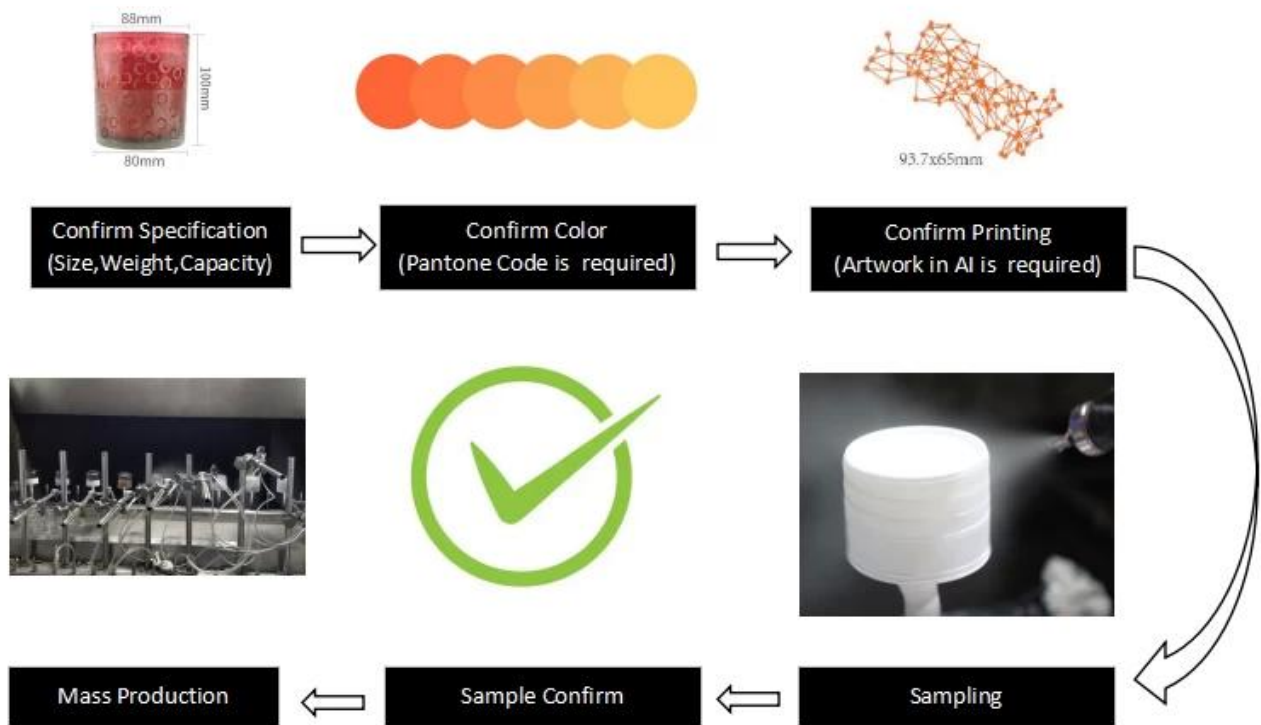

La cristalería soleada proporciona varias de la personalización flexible de forma y color para cumplir con una variedad de requisitos.

Capacity	289ml
weight	390g

¿Cómo obtener una muestra para su nuevo proyecto? Siga el proceso como se muestra a continuación.

Product Customization Process

La cristalería soleada proporciona adquisiciones individuales, como extintor de velas, mechas, cañas, tapas, etc. El servicio de compra es soporte.

Un paquete de lujo para su suministro de velas es muy importante para aumentar el valor de su marca. Servicios de diseño y fabricante de la caja de cristalería Sunny.