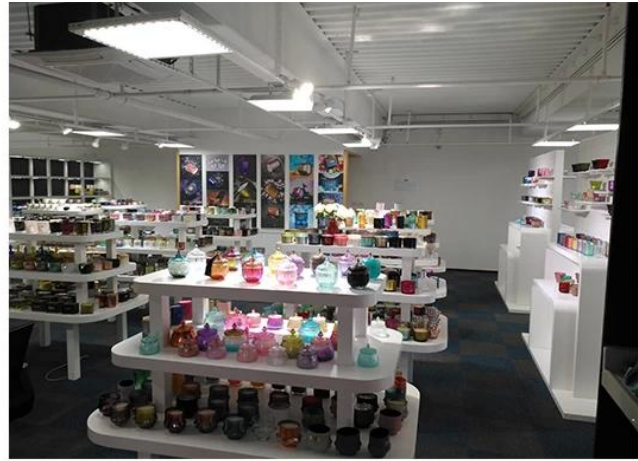

## Muestra de sala de muestras

Meiyang Glass ofrece más que solo **Sala de muestras de Shenzhen tiene 5000 piezas** Una amplia gama de opciones. Ganó una gran carta [Valoración de los clientes](#). ¡Bienvenido a la oficina de Shenzhen! La imagen es la siguiente **Solo parte de nuestros candelabros de diseño** Bienvenido a la oficina de Shenzhen para encontrar su favorito, le traerá muchas sorpresas, porque es difícil encontrar otro proveedor en China.