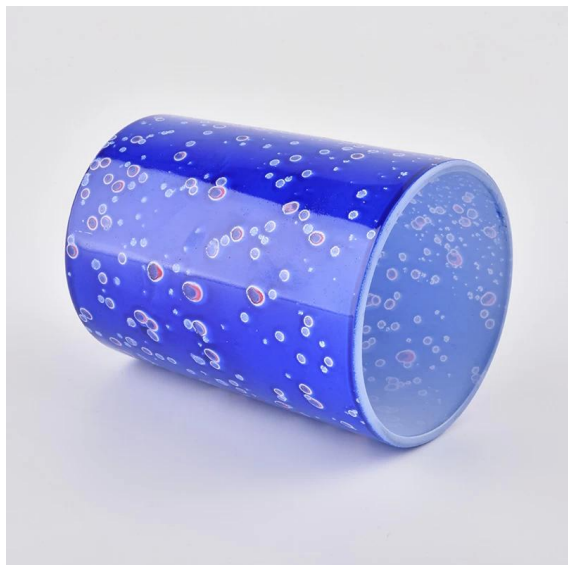

title = "tarro de vela de cristal azul efecto celular para 2020"

El diseño de tamaño flexible permite que su mercado crezca rápidamente

Número de artículo: SGHY19110204

Diámetro superior: 80 mm

Diámetro inferior: 48 mm

Altura: 68 mm

Peso: 276 g

Capacidad: 153 ml

Tapa:

Diámetro superior: 80 mm

Altura: 78 mm

Peso: 148g

MOQ: 3000 piezas