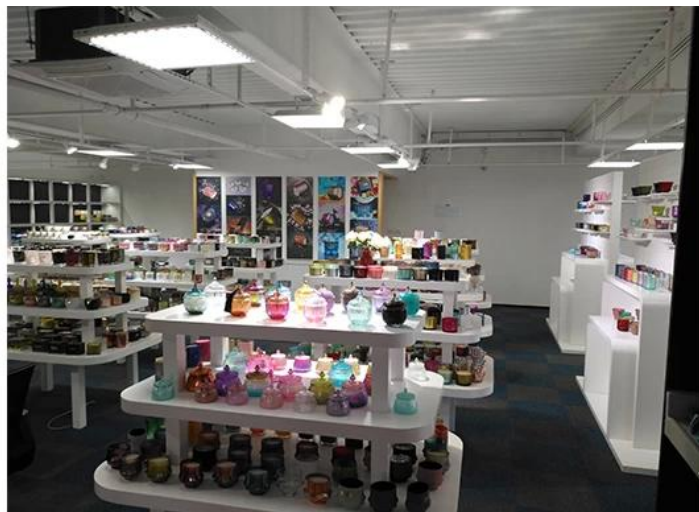

## Exhibición de la sala de muestras

Meiyang Glass ofrece más que solo **La sala de muestras de Shenzhen tiene 5000 piezas** Amplia gama de opciones. Ganó una gran tarjeta [Opiniones de los usuarios](#). ¡Bienvenido a la oficina de Shenzhen! La imagen es la siguiente **Solo parte de nuestro candelabro de diseño** Bienvenido a la oficina de Shenzhen para encontrar su favorito, le traerá muchas sorpresas, porque es difícil encontrar otro proveedor en China.