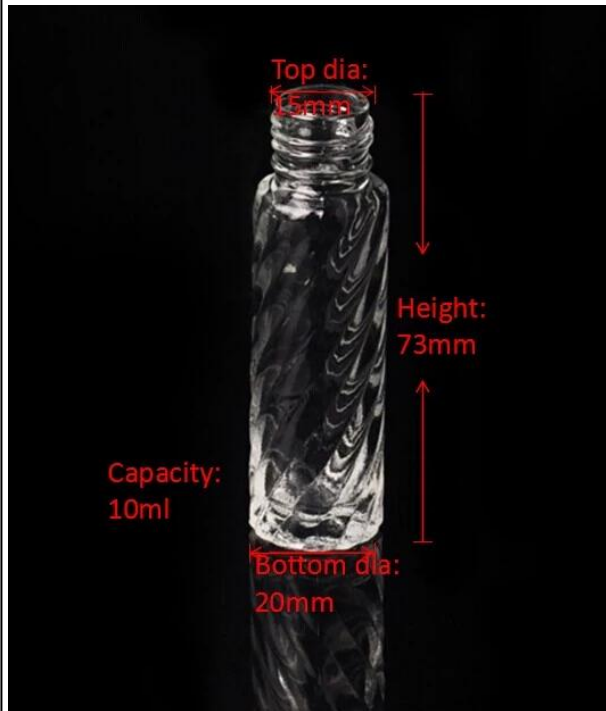

botella de perfume del aerosol fábrica directa clara de cristal transparente

Product Details

①

Service

- *Quick response*
- *Offer 360 degree solutions*
- *OEM/ODM support*

②

Professional Team

- *Excellent design team*
- *Strict QC team*
- *Experienced after-sales team*

③

Powerful Capacity

- *4000+ items for choice*
- *14.4 million PCS supply per month*

Nombre del artículo	botella de perfume del aerosol fábrica directa clara de cristal transparente
Artículo No.	SGJN15111121
El Tamaño	T: 15 mm * B: 20mm * H: 73mm
Capacidad / Peso	28g / 10ml
Tiempo de la muestra	1,5 días si existe en forma y tamaño de los productos 2.15 días si necesita nueva forma y tamaño de los productos
Embalaje	Embalaje normal de seguridad 24pcs / 36pcs / 48pcs etc. por cartón de la exportación con divisor de huevo
MOQ	100000pcs
El tiempo de entrega	Dentro de 35 días después de la orden confirmada
Términos de pago	30% de depósito por T / T por adelantado, el equilibrio después de mostrar la copia de B / L
Característica de producto	<ol style="list-style-type: none"> 1. Calidad y precios competitve 2.Meet FDA, SGS, prueba de LFGB etc. 3.Eco ambiente 4. Ampliamente aplicable a la boda, fiesta, casa, bar, etc. 5.Machine hecho