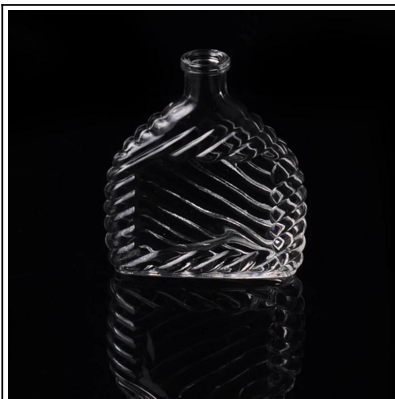

③

Powerful Capacity

- *4000+ items for choice*
- *14.4 million PCS supply per month*

Nombre del artículo	botella de perfume del aerosol fábrica directa clara de cristal transparente
Artículo No.	SGJN15111121
El Tamaño	T: 15 mm * B: 20mm * H: 73mm
Capacidad / Peso	28g / 10ml
Tiempo de la muestra	1,5 días si existe en forma y tamaño de los productos 2.15 días si necesita nueva forma y tamaño de los productos
Embalaje	Embalaje normal de seguridad 24pcs / 36pcs / 48pcs etc. por cartón de la exportación con divisor de huevo
MOQ	100000pcs
El tiempo de entrega	Dentro de 35 días después de la orden confirmada
Términos de pago	30% de depósito por T / T por adelantado, el equilibrio después de mostrar la copia de B / L
Característica de producto	<ol style="list-style-type: none"> 1. Calidad y precios competitve 2.Meet FDA, SGS, prueba de LFGB etc. 3.Eco ambiente 4. Ampliamente aplicable a la boda, fiesta, casa, bar, etc. 5.Machine hecho

More Product Pictures

Similar Products Link

Office & Sample Room

Factory Show

Spray colour

Para más información, por favor visite nuestro sitio web: www.okcandle.com