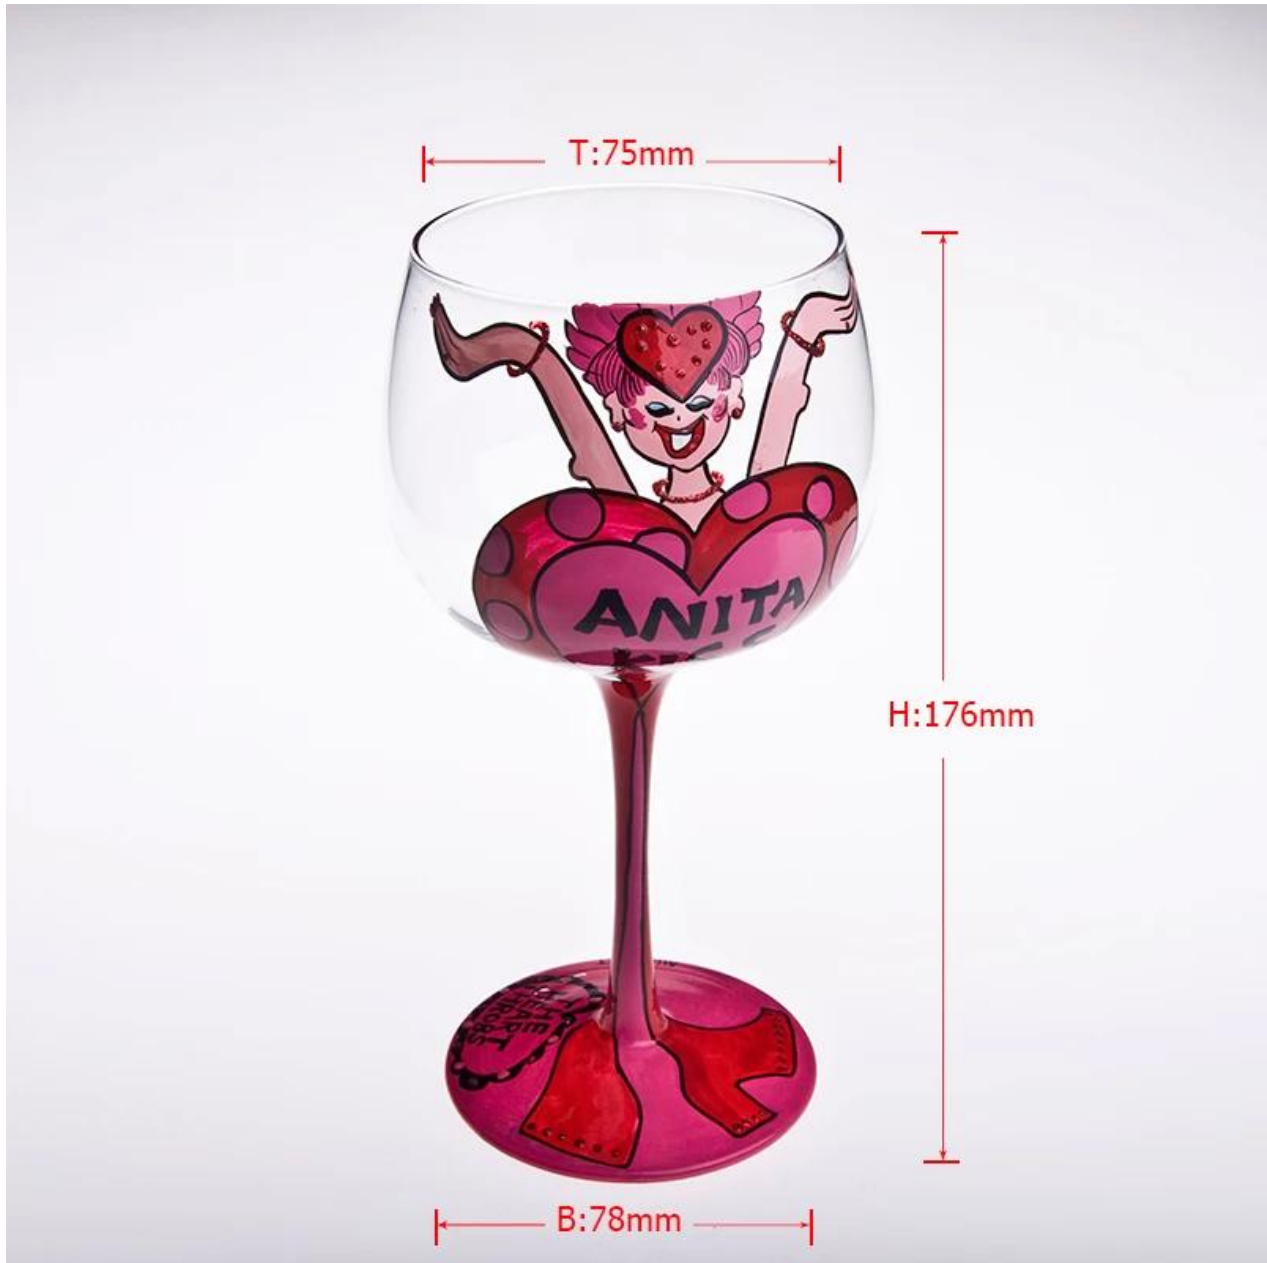

## Product detail:

Artículo No.	SGCX73
Material	Alto vidrio blanco
Color	Claro
Arte	El hombre hizo
Las muestras de tiempo	1. 5 días si es en la salida en forma y tamaño de cristal 2. 15 días si necesita nueva forma o el tamaño de cristal
Embalaje	Embalaje normal, 24or 36pcs en cartón de la exportación, cartón con cartón divisor
Capacidad del producto	500.000 ~ 1000000 PC por mes
El tiempo de entrega	Dentro de los 35 días después de la muestra y la orden confirmada
Condiciones de pago	30% de depósito por T / T por adelantado y el saldo contra la copia de B / L
Envío	Por el mar, por el aire, por expreso y su agente de envío es aceptable
Características del producto	1. hecho a mano 2. Conveniente para utilizado en pub, hotel, restaurantes, hoteles, etc. 3. Profesional Q / C para el control de calidad 4. Precio competitivo y calidad 5. Conozca la FDA grado de prueba y los alimentos
Para sus opciones	1. Cualquier logotipo sobre el cuerpo de vidrio El color 2.Any pintado, heladas, electrochapa, patrón tallador láser para el acabado 3. paquete especial como envoltura retráctil, caja de regalo de color, caja de regalo blanco etc. 4. nuevo molde abierto para el vidrio, madera, plástico o metal como quieras 5. Diferentes tamaños y formas de satisfacer sus necesidades

## Product show:

pintado vaso de margarita mano

pintado copa de martini mano

**S**  
SUNNY

Company show: