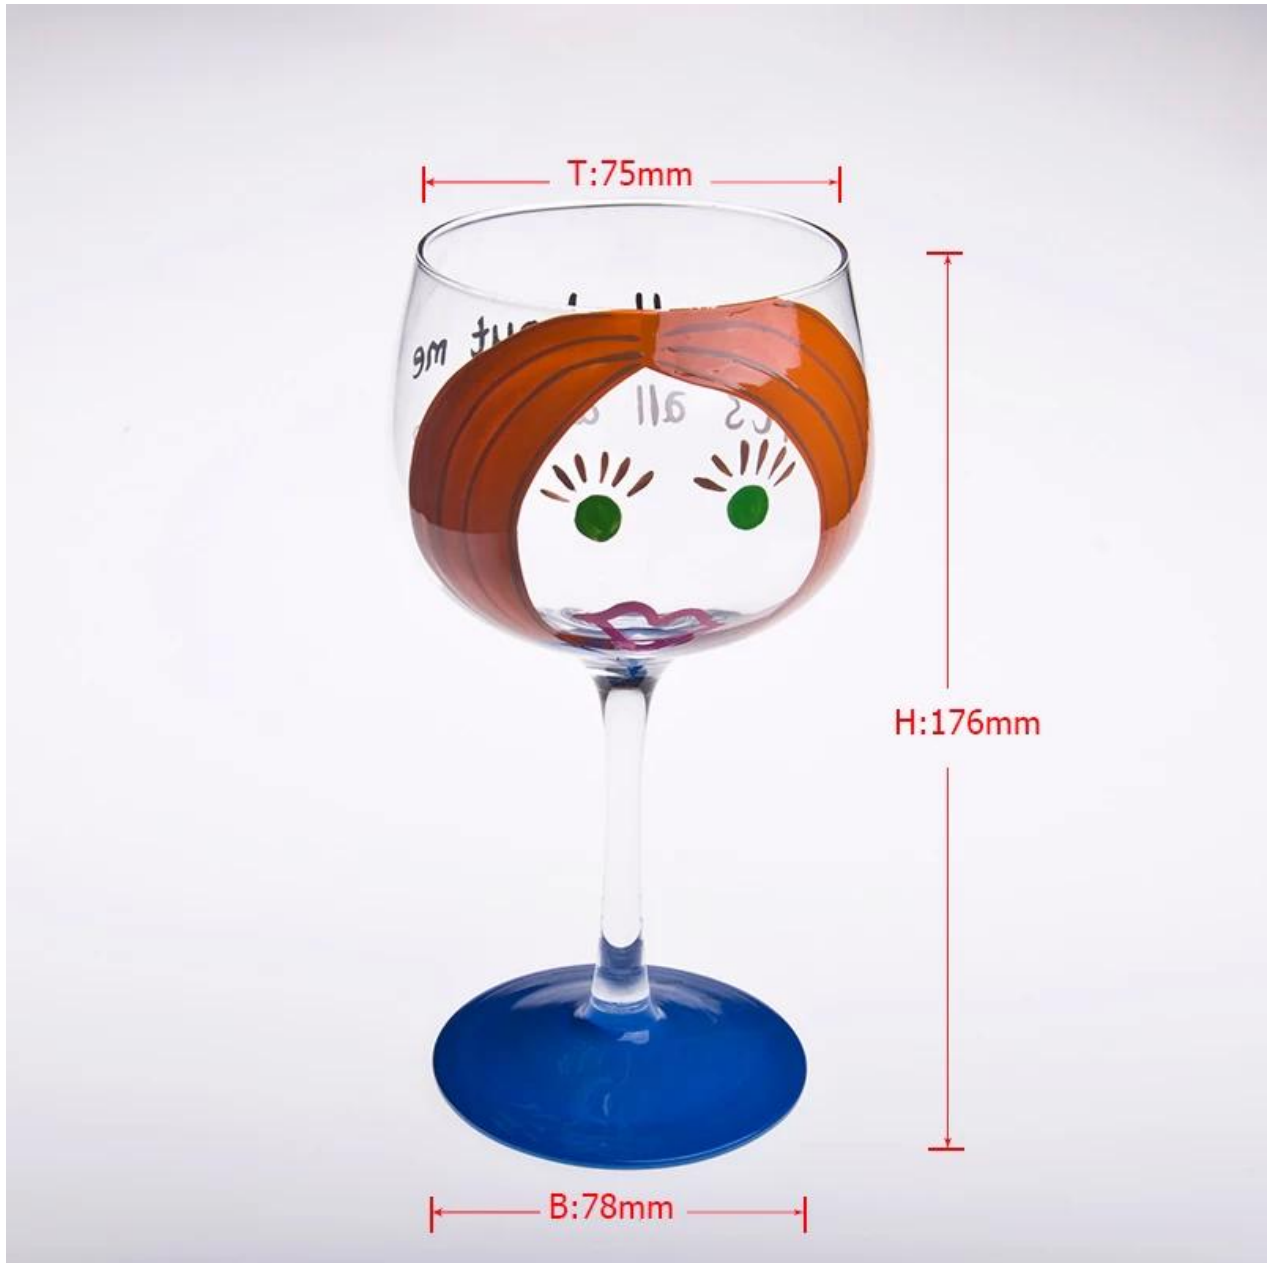

Product detail:

Artículo No.	SGCX76
Material	Alto vidrio blanco
Color	Claro
Arte	El hombre hizo
Las muestras de tiempo	1. 5 días si es en la salida en forma y tamaño de cristal 2. 15 días si necesita nueva forma o el tamaño de cristal
Embalaje	Embalaje normal, 24or 36pcs en cartón de la exportación, cartón con cartón divisor
Capacidad del producto	500.000 ~ 1000000 PC por mes
El tiempo de entrega	Dentro de los 35 días después de la muestra y la orden confirmada
Condiciones de pago	30% de depósito por T / T por adelantado y el saldo contra la copia de B / L
Envío	Por el mar, por el aire, por expreso y su agente de envío es aceptable
Características del producto	1. hecho a mano 2. Conveniente para utilizado en pub, hotel, restaurantes, hoteles, etc. 3. Profesional Q / C para el control de calidad 4. Precio competitivo y calidad 5. Conozca la FDA grado de prueba y los alimentos
Para sus opciones	1. Cualquier logotipo sobre el cuerpo de vidrio El color 2.Any pintado, heladas, electrochapa, patrón tallador láser para el acabado 3. paquete especial como envoltura retráctil, caja de regalo de color, caja de regalo blanco etc. 4. nuevo molde abierto para el vidrio, madera, plástico o metal como quieras 5. Diferentes tamaños y formas de satisfacer sus necesidades

Product show:

pintado vaso de margarita mano

pintado copa de martini mano

S
SUNNY

Company show:

Preguntas más frecuentes

Para obtener más información, por favor visite nuestro sitio web: www.okcandle.com