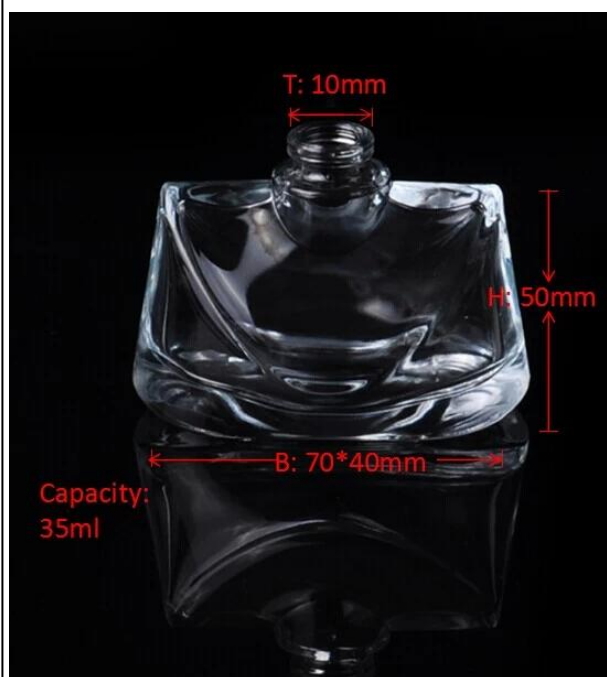

crystal personalized perfume bottle of crystal empty with free sample

Product Details

Nombre del artículo	crystal personalizado botella de perfume de cristal vacío con muestra gratis
Artículo No.	SGJX15110306
El Tamaño	T: 10 mm * B: 70 * 40mm * H: 50 mm
Capacidad / Peso	100 g / 35ml
Tiempo de la muestra	1,5 días si existe en forma y tamaño de los productos 2.15 días si necesita nueva forma y tamaño de los productos
Embalaje	Embalaje normal de seguridad 24pcs / 36pcs / 48pcs etc. por cartón de la exportación con divisor de huevo
MOQ	100000pcs
El tiempo de entrega	Dentro de 35 días después de la orden confirmada
Términos de pago	30% de depósito por T / T por adelantado, el equilibrio después de mostrar la copia de B / L
Característica de producto	<ol style="list-style-type: none"> 1. Calidad y precios competitve 2. Meet FDA, SGS, prueba de LFGB etc. 3. Eco ambiente 4. Ampliamente aplicable a la boda, fiesta, casa, bar, etc. 5. Machine hecho