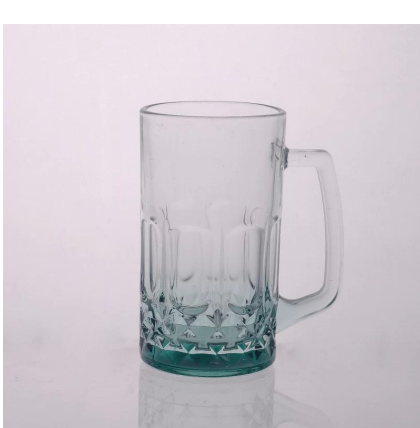

vasos de cerveza por mayor de encargo de la insignia

Product Details

Itme No	SGJD150416025
Tamaño	85 * 80 * 147 mm
Capacidad	516ml
Material	Alto blanco cristal
Arte	Máquina de soplado
Muestra	7 días
Condiciones de pago	depósito del 30% por T/T por adelantado y el equilibrio después de mostrar la copia de L/C
Certificación	Caja de seguridad, plato lavadora prueba del alimento, FDA, LFGB
Para su opción	<ol style="list-style-type: none">1, cualquier insignia de la impresión en el cuerpo de cristal2, cualquier color pintado, helado, galvanoplastia, laser de la insignia para el acabado3, especial del embalaje del abrigo del encogimiento, caja de regalo de color, caja blanca etc.4, de cualquier forma, tamaño de cubrir su necesidad

More Product Pictures

Similar Products Link

[jarra de cerveza realizada](#)

[jarra de cerveza de cristal de 18oz](#)

[vaso de leche con dibujo](#)

Office & Sample Room

Factory Show

Las características de cristal soplado del mes