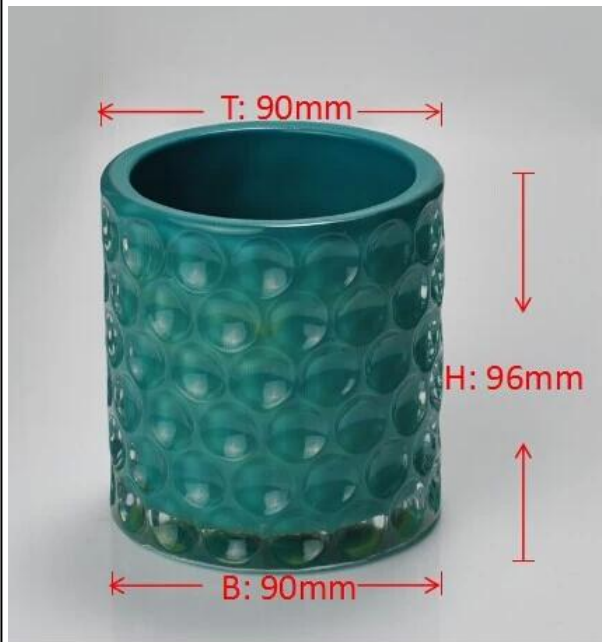

candelero artesanal para candelabro

Product Details

Nombre del artículo	candelero artesanal para candelabro
Número de artículo.	SGML15112604
tamaño	T: 90 mm * B: 90 mm H: 96 mm
Peso	480g
Tiempo de muestra	1.5 días para existir en la forma y tamaño de los productos 2:15 días si necesita nueva forma y tamaño de productos
Embalaje	Embalaje de seguridad normal 24 unids / 36 unids / 48 unids por caja de cartón, etc exportar con divisor de huevos
MOQ	10000 unids
El tiempo de entrega	Dentro de 35 días después de la orden confirmada
Términos de pago	30% de depósito por T / T por adelantado, el saldo después de mostrar la copia de B / L
Característica de producto	<ol style="list-style-type: none">1. Alta calidad y precios competitivos2. cumplir con FDA, SGS, LFGB prueba etc.3. respetuoso del medio ambiente4. Ampliamente se aplica a la boda, fiesta, casa, bar, etc.5. Maquina hecha