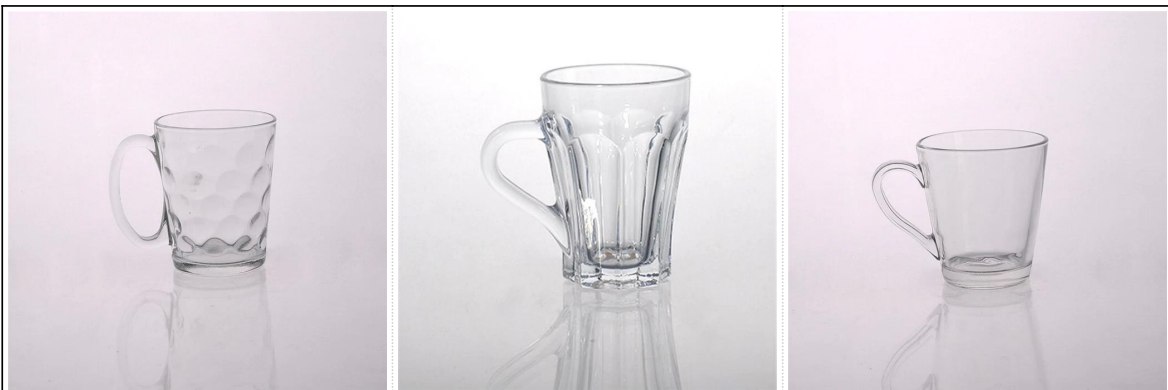

Similar Products Link