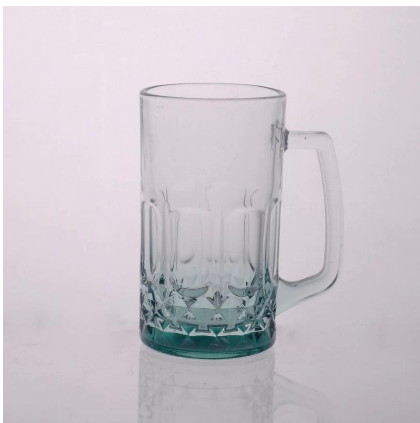

cerveza clara jarra de cerveza de vidrio

Product Details

	Itme No	SGJD150416028
	tamaño	80 * 80 * 143mm
	Capacidad	492ml
	Material	Hight vidrio blanco
	Craft	Soplado Máquina
	Muestra	7 días
	Condiciones de pago	30% de depósito por T / T por adelantado y el saldo después de mostrar copia de L / C
	Proceso de dar un título	Alimentos Sanos, prueba Lavavajillas, FDA, LFGB
	Para su elección	1, cualquier impresión de la insignia en el cuerpo de vidrio 2, Cualquier color pintado, helado, galvanoplastia, logotipo con láser para el acabado 3, embalaje especial como envoltura retráctil, caja de regalo de color, caja blanca, etc. 4, Cualquier forma, tamaño satisfacer su necesidad

More Product Pictures

Similar Products Link

[jarra de cerveza en relieve](#)

[18 oz jarra de cerveza de vidrio](#)

[vidrio taza de leche con la imagen](#)

Office & Sample Room

Factory Show

Las características de mes vidrio soplado