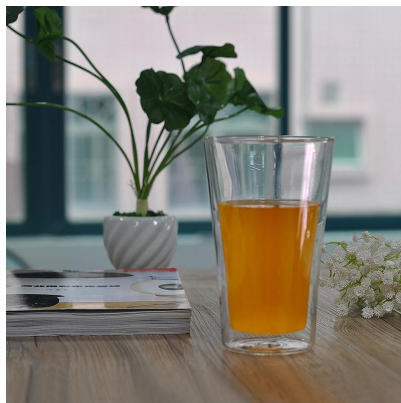

# borosilicato de vidrio colgando paisaje

Product Details	
Artículo No.	SGDS15041706
Material	material de vidrio de borosilicato
Proceso	Hecho a mano
Muestras tiempo	1. 5 días si al existir con forma y tamaño de cristal 2. 15 días si necesita nueva forma o tamaño de vaso
Embalaje	Embalaje normal, 4 piezas en la caja interna, 48 PC por caja de cartón
Capacidad del producto	500.000 ~ 1.000.000 PC por mes
El tiempo de entrega	Dentro de 35 días después de la muestra y el orden confirmado
Términos de pago	30% de depósito por T / T por adelantado y el saldo contra la copia de B / L
Envío	Por el mar, por el aire, por expreso y su agente de envío es aceptable
Características del producto	Hecho 1. Mano <a href="#">colgando claro Paisaje de vidrio</a> con alta calidad 2. Conveniente para utilizado en el hotel, casa, etc. 3. Es ecológico 4. Prueba & amp Meet FDA; CA 65 prueba
Para sus opciones	1. Diferentes diseños y tamaños para la opción 2. Cualque color pintado, las heladas, electrochapa, láser patrón procesamiento tallador 3. paquete especial como envoltura retráctil, caja de regalo de color, blanco caja de regalo, etc. 4. Tenemos trabajadores exclusivos de calidad controlar 5. Tenemos taller profesional y almacén para garantizar el plazo de entrega

Similar Products Link

**Borosilicato especial taza de cristal**

**Doble pared de vidrio de bebidas de vidrio**

**Borosilicato doble pared de vidrio para beber**