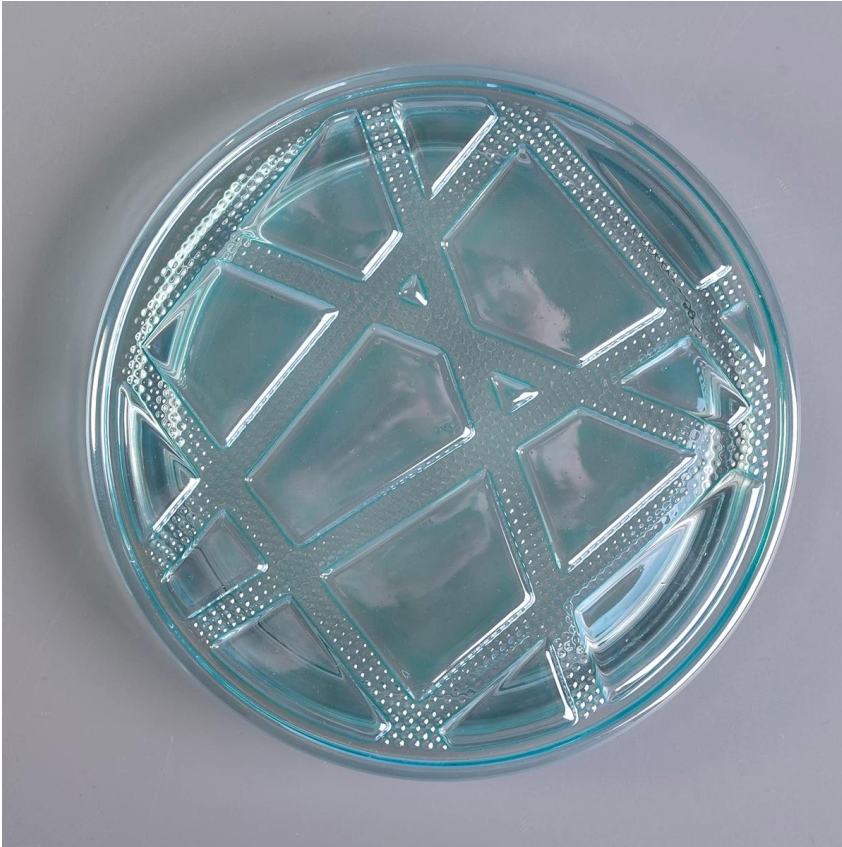

candelabro de cristal grande translúcido azul

Frasco de vela de vidrio galvanizado de lujo para decoraciones del hogar y decoraciones de hoteles.

Sunny Glassware no solo hace pedidos de OEM / ODM, sino que también ayuda a muchas marcas a comenzar con conceptos de productos.

El diseño de tamaño flexible puede expandirse rápidamente tu mercado

Diámetro superior: 88 mm
Diámetro inferior: 83 mm
Altura: 100 mm
Peso: 400g
Capacidad: 395 ml

Convertimos sus ideas en productos de fragancias creativas y las vendemos en el mercado local.

Características del producto

1. Decoración del hogar botella de perfume de vidrio de alta calidad.
2. Adecuado para su uso en hoteles, bodas, etc.
3. Conozca las características del producto de prueba ASTM.