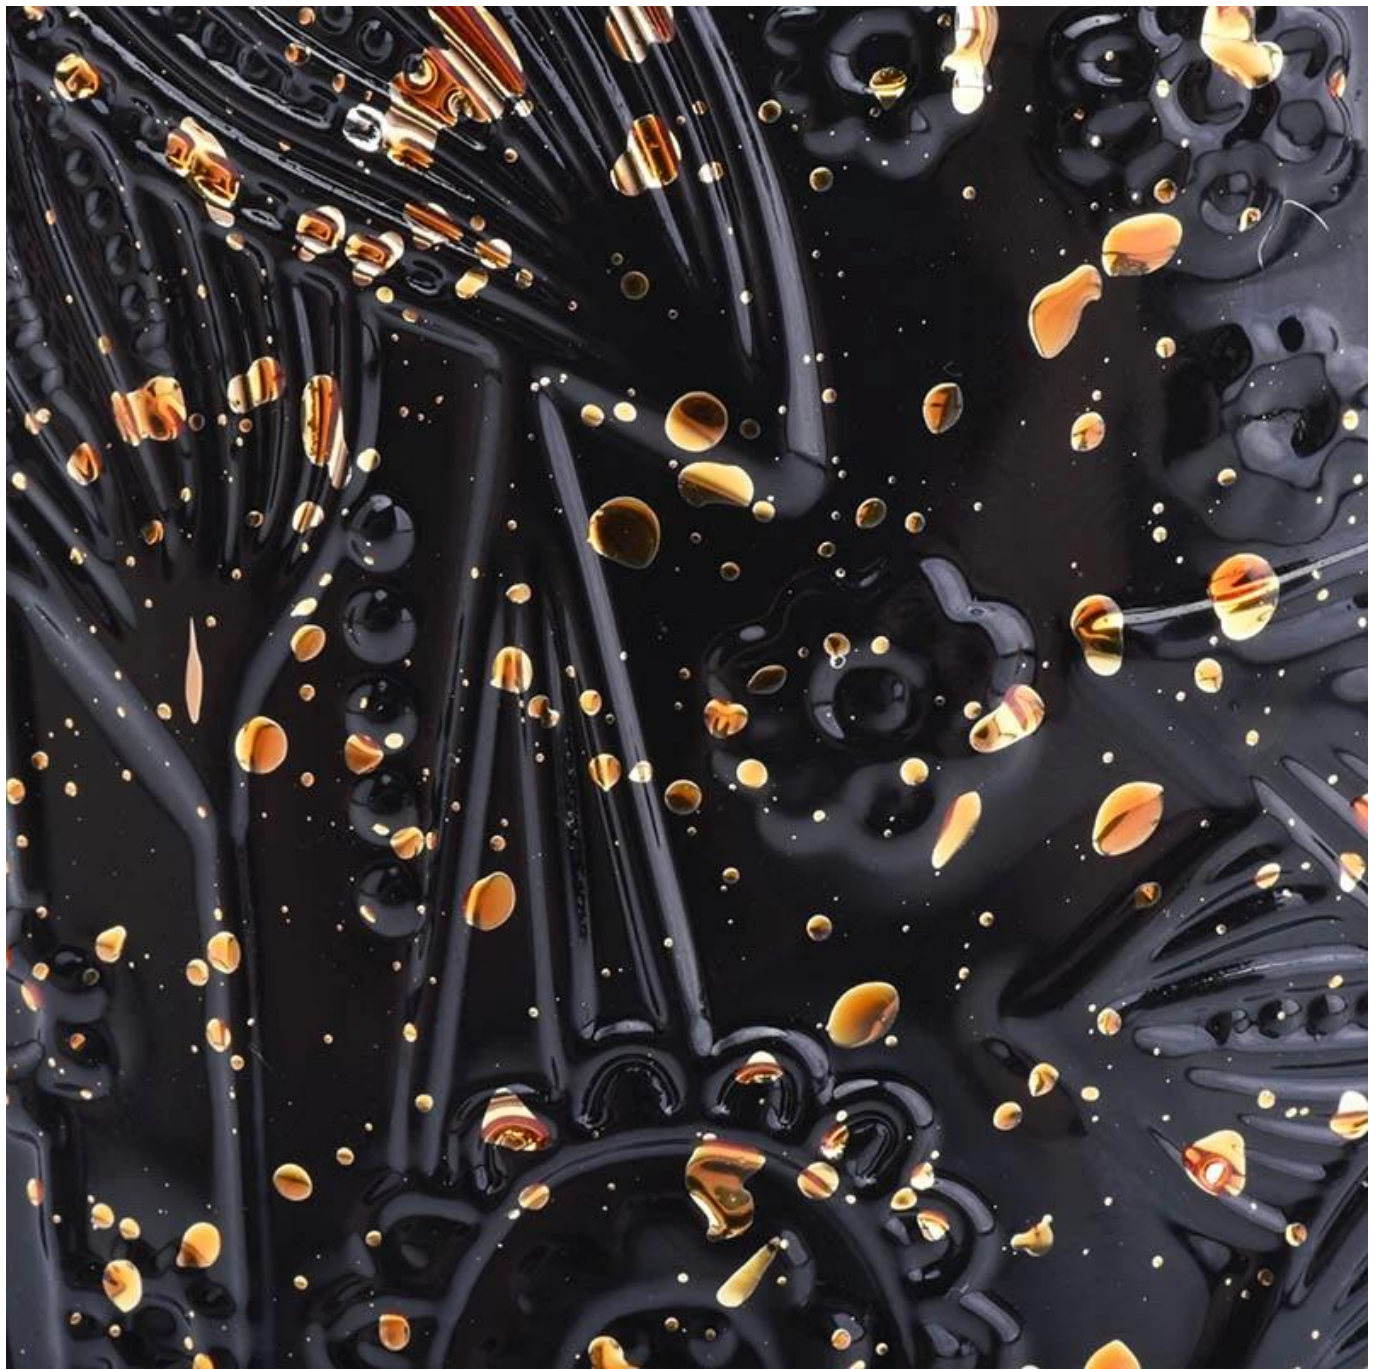

3) Sunny se adapta [Seis pasos adicionales para la inspección de los envíos](#).. No hay (principales) quejas de calidad sobre los productos producidos durante nueve años consecutivos.

Product Details

Número de artículo.	SGHY19061212
Material	vaso alto blanco
arte	candelabros de vidrio prensado
Tiempo de muestra	1. 5 días si hay forma y tamaño de vidrio 2. 15 días, si necesitas nuevas formas y tamaños de cristal.
Embalaje	El embalaje habitual, 4 piezas en la caja interior, caja de 48 piezas.
Capacidad del producto	500,000 ~ 1,000,000 piezas por mes
El tiempo de entrega	Dentro de los 35 días posteriores al muestreo y pedido confirmado.
Términos de pago	Depósito del 30% por T / T por adelantado y saldo contra copia de B / L
Entrega	Por mar, por aire, a través de expreso y agente de envío aceptable
Características del producto	1. Decoraciones para el hogar de cristal vela jarra de alta calidad 2. Adecuado para uso en hotel, domicilio, etc. 3. Cumplir con la prueba de ASTM
Para su elección	1. Varios diseños y tamaños para la selección. 2. Cualquier color pintado, fresco, chapado, modelo láser Procesador de corte 3. Paquete especial como film retráctil, caja de regalo en color, caja de regalo blanca, etc. 4. Somos el empleado exclusivo del control de calidad. 5. Contamos con un taller profesional y almacén para asegurar el tiempo de entrega.

Product Detail Show

black sparkle glass candle jar

Multiple styles selection, your customized design are acceptable

Spray painting (Deep Processing)

Spray painting is a painting technique where a device sprays a coating (paint, ink, varnish, etc.) through the air onto the surface of glassware or ceramic ware.