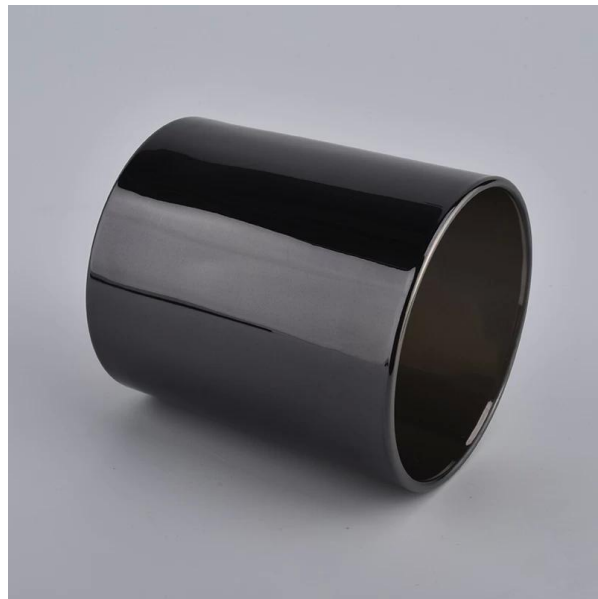

## Por qué elegir los candelabros Sunny Glassware

**El diseño de tamaño flexible permite que su mercado crezca rápidamente**

artículo NO: SGHY14121610A

Diámetro de la tapa: 8,9 cm

Altura de la tapa: □ 1,7 cm

Peso de la tapa: 165 g

Diámetro del cuerpo: 10 cm