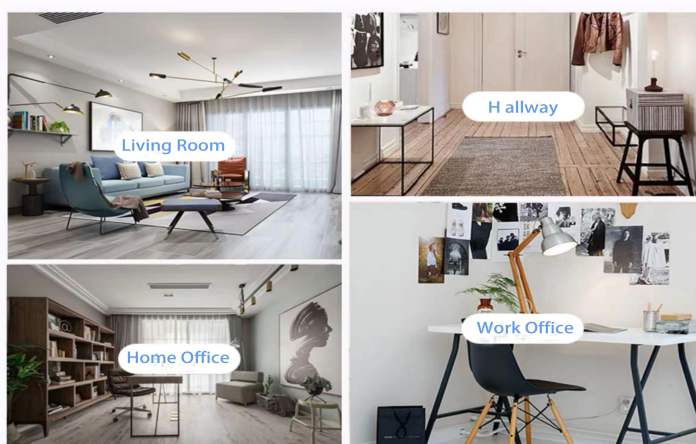

Con nuestro fuerte apoyo, nuestros clientes están creciendo rápidamente, desde pequeños laboratorios hasta líderes de la industria.

Escena de la vida

- . Cafe o bar
- . Perfecto para familias, hoteles o jardines.
- . Dulce regalo de amante
- . Cada renovación

Range of the application

Office & Sample Room

Compramos una oficina internacional de 1,800 metros cuadrados en Shenzhen.

Muestra de sala de visualización

Meiyang Glass ofrece más que solo **Sala de muestra de Shenzhen tiene 5000 piezas** Una amplia gama de opciones. Ganó una tarjeta grande [Valoración de los clientes](#). ¡Bienvenido a la oficina de Shenzhen! La imagen es la siguiente. **Solo una parte de nuestro candelero de diseño.** Bienvenido a la oficina de Shenzhen para encontrar su favorito, le traerá muchas sorpresas, ya que es difícil encontrar otro proveedor en China.