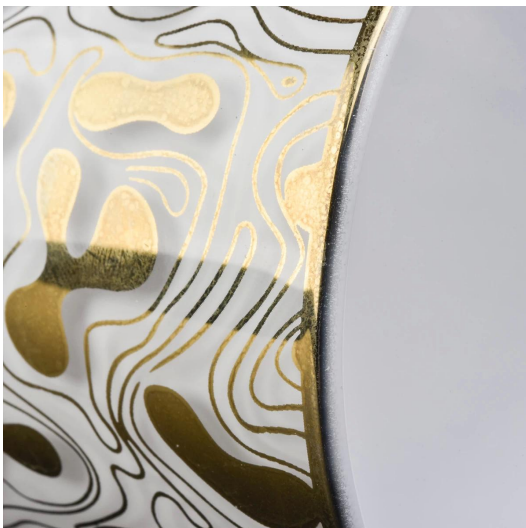

El diseño de tamaño flexible permite que su mercado crezca rápidamente

Artículo No .: SG88100-S
Diámetro superior: 88 mm
Diámetro inferior: 80 mm
Altura: 100 mm
Peso: 325g
Capacidad: 410 ml
MOQ: 3000 piezas
Diseños personalizados y diferentes tamaños disponibles.

Con nuestro fuerte apoyo, nuestros clientes están creciendo rápidamente, desde pequeños laboratorios hasta líderes de la industria.