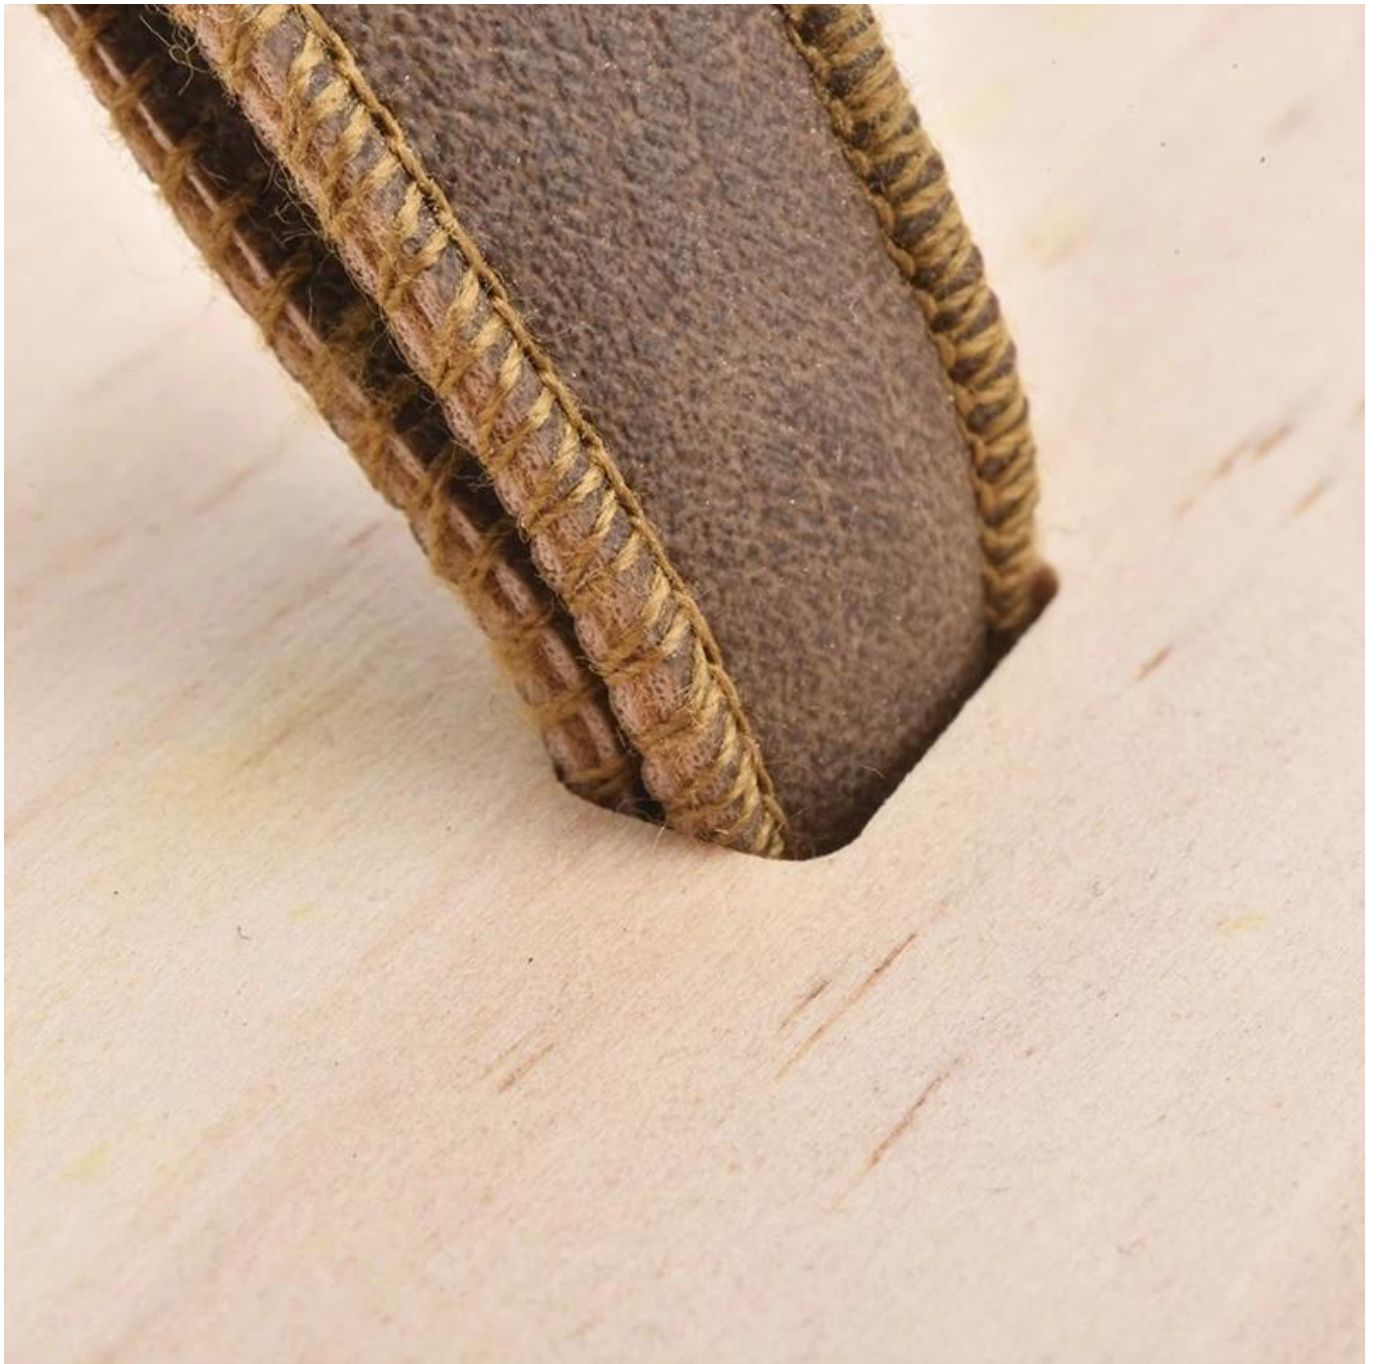

Wholesale tapas de madera para tarro de vela

Sunny Glassware no solo realiza los pedidos OEM / ODM, sino que también ayuda a muchas marcas a comenzar con el concepto de productos.

Product Details

Material	madera
Capacidad del producto	500,000 ~ 1,000,000 piezas por mes
El tiempo de entrega	Dentro de los 35 días posteriores al muestreo y pedido confirmado.
Términos de pago	Depósito del 30% por T / T por adelantado y saldo contra copia de B / L
Entrega	Por mar, por aire, a través de expreso y agente de envío aceptable
Características del producto	<ol style="list-style-type: none">1. Decoraciones para el hogar de cristal vela jarra de alta calidad2. Adecuado para uso en hotel, domicilio, etc.3. Cumplir con la prueba de ASTM
Para su elección	<ol style="list-style-type: none">1. Varios diseños y tamaños para la selección.2. Cualquier color pintado, fresco, chapado, modelo láser Procesador de corte3. Paquete especial como film retráctil, caja de regalo en color, caja de regalo blanca, etc.4. Somos el empleado exclusivo del control de calidad.5. Contamos con un taller profesional y almacén para asegurar el tiempo de entrega.