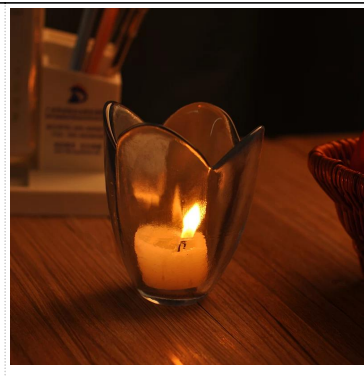

Candelabro de cristal al por mayor de

Product Details

	Nombre del artículo	Candelabro de cristal al por mayor de
	Artículo No.	SG14120901
	El Tamaño	T: 92 mm * B: 64mm * H: 92mm
	Marca	Soleado Cristalería
	Tiempo de la muestra	1,5 días si existe en forma y tamaño de los productos 2.15 días si necesita nueva forma y tamaño de los productos
	Embalaje	Embalaje normal de seguridad 24pcs / 36pcs / 48pcs etc. por cartón de la exportación con divisor de huevo
	MOQ	10000pcs
	El tiempo de entrega	Dentro de 35 días después de la orden confirmada
	Términos de pago	30% de depósito por T / T por adelantado, el equilibrio después de mostrar la copia de B / L
	Característica de producto	1. Calidad y precios competitve 2.Meet FDA, SGS, prueba de LFGB etc. 3.Eco ambiente 4. Ampliamente aplicable a la boda, fiesta, casa, bar, etc. 5.Machine hecho

More Product Pictures

Similar Products Link

Office & Sample Room

Factory Show

Spray colour

Para más información, por favor visite nuestro sitio web: www.okcandle.com