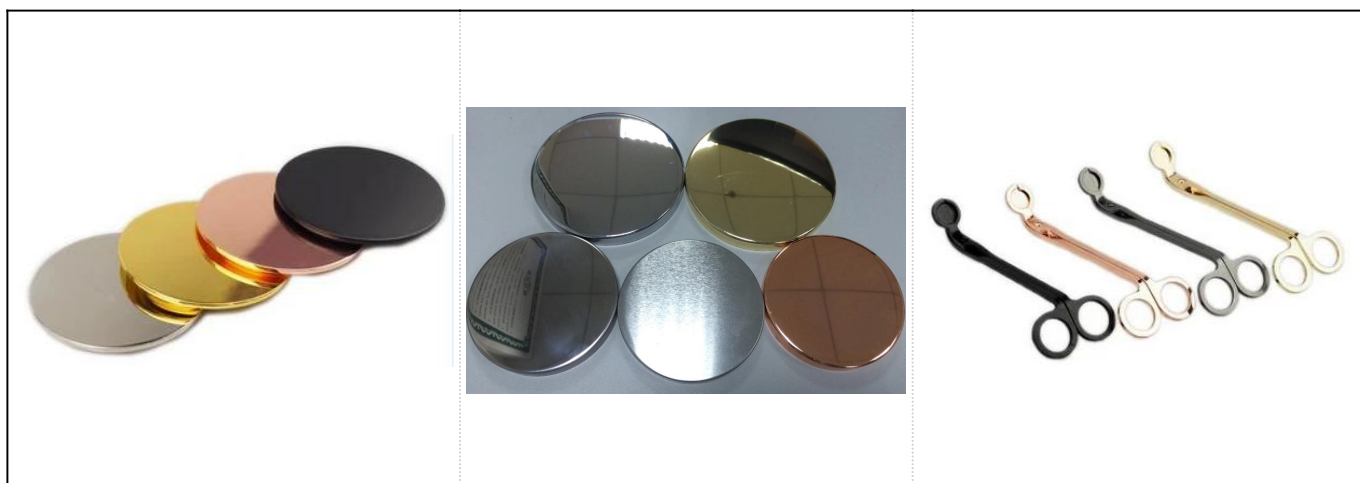

Accesorios emparejados: