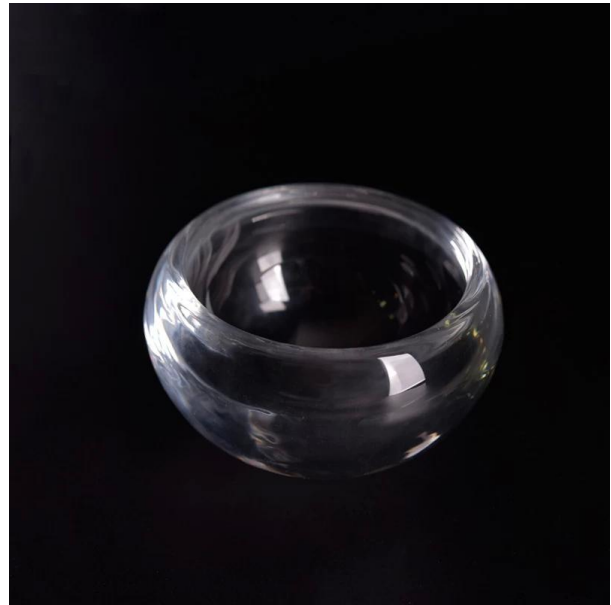

1. el vidrio grueso, es fácil al almacenaje y fuerte, y no fácil romperse

2. vidrio de la alta calidad con precio competitivo

3. diverso tamaño para su elige

4. tres colores para su eligen:
plata/negro/blanco, color de Panton