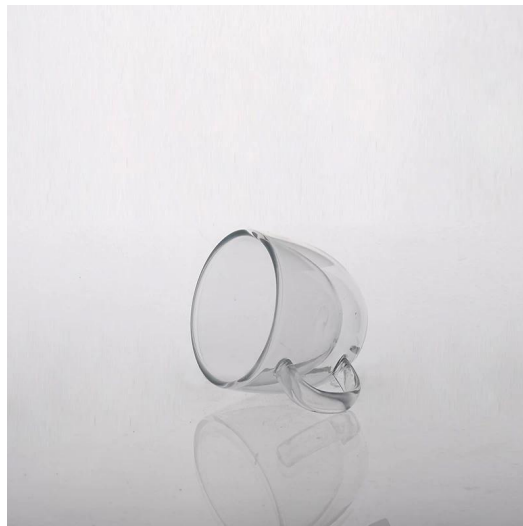

**El diseño de tamaño flexible permite que su mercado crezca rápidamente**

Artículo No.:SGDS15041605

Diámetro superior: 79 mm

Diámetro inferior: 47 mm

Altura: 65 mm

Peso: 100g

Capacidad: 140 ml

MOQ: 1000 piezas