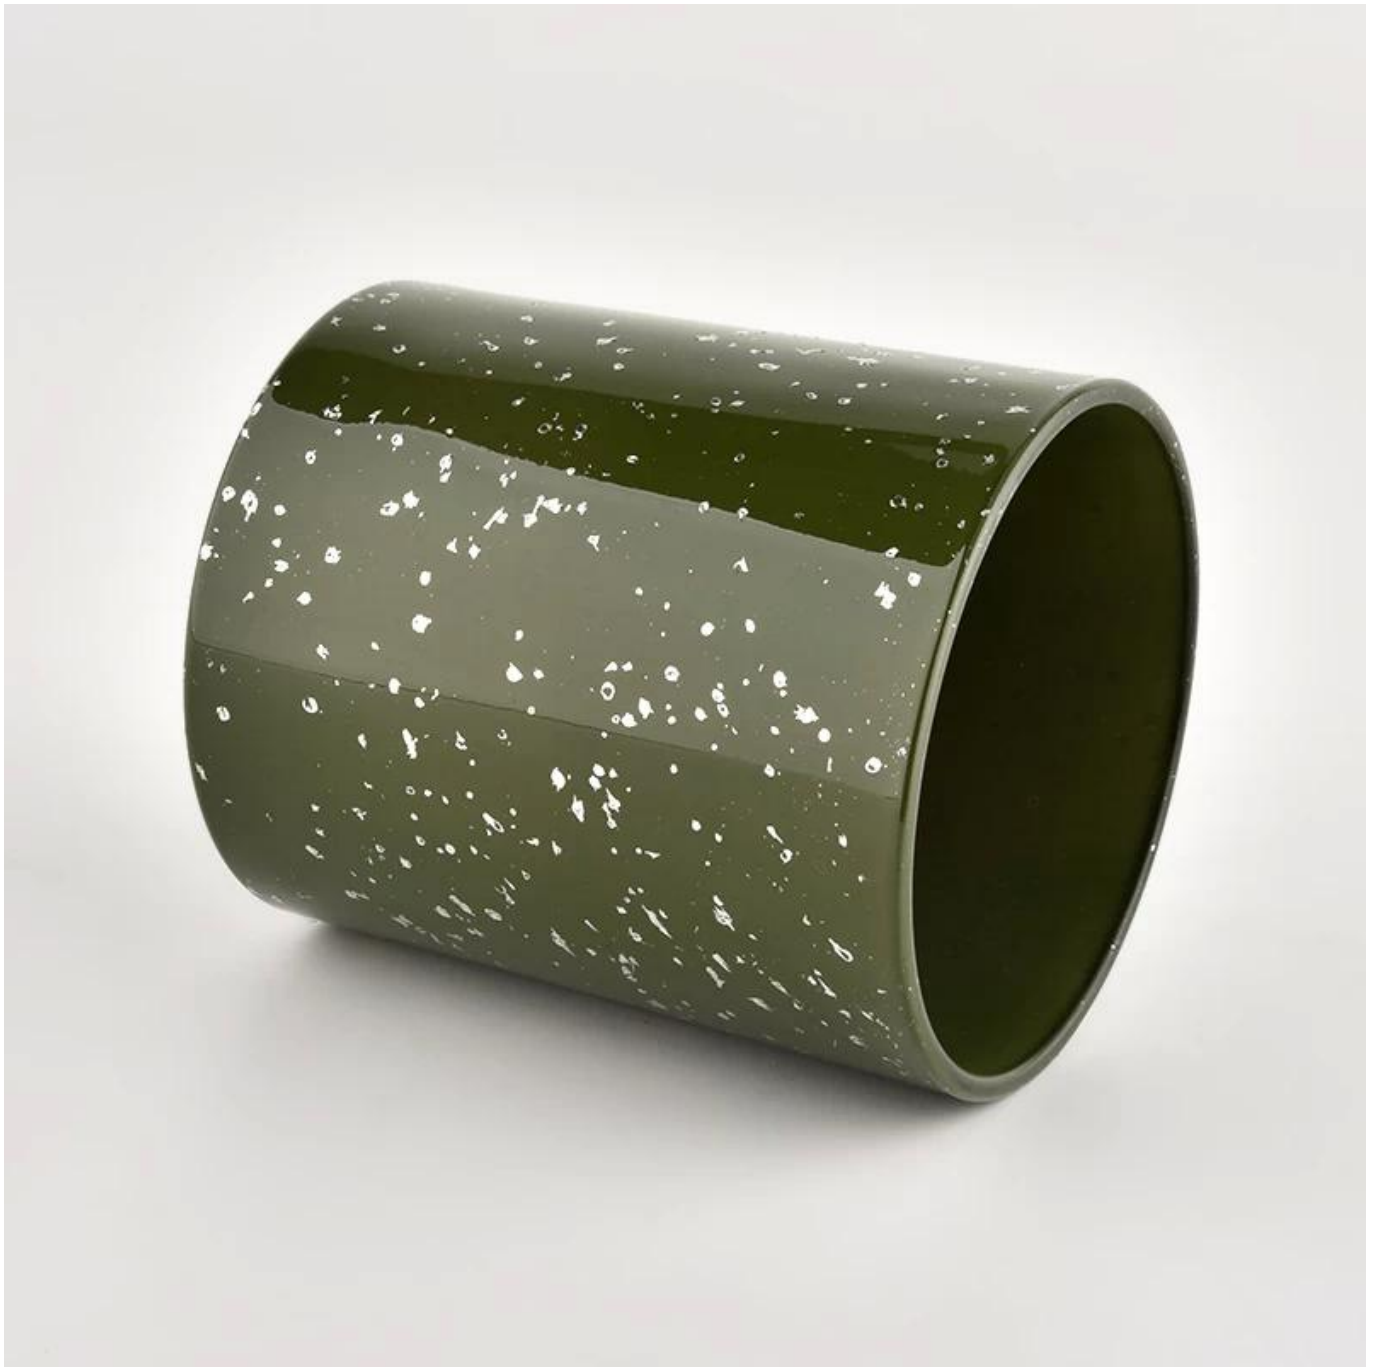

Medida	Artículo No.:SGHL21112606 Top Dia: 80 mm Diaje inferior: 74 mm Altura: 90 mm Peso: 303g Capacidad: 290 ml
embalaje	Embalaje normal, caja de regalo individual, caja de PVC, caja de ventana, caja de color, caja blanca, etc.
entrega tiempo	Confirmado dentro de los 35 días posteriores al ensayo y el orden
pago expresión	30% de depósito por T/T por adelantado y el monto restante contra la copia de B/L
Transmisión	En el mar, el aire, según Express y su representante de envío, es aceptable
Evento de uso	Cultura residencial, decoración de bodas, conferencias de bodas, mejora decorativa,