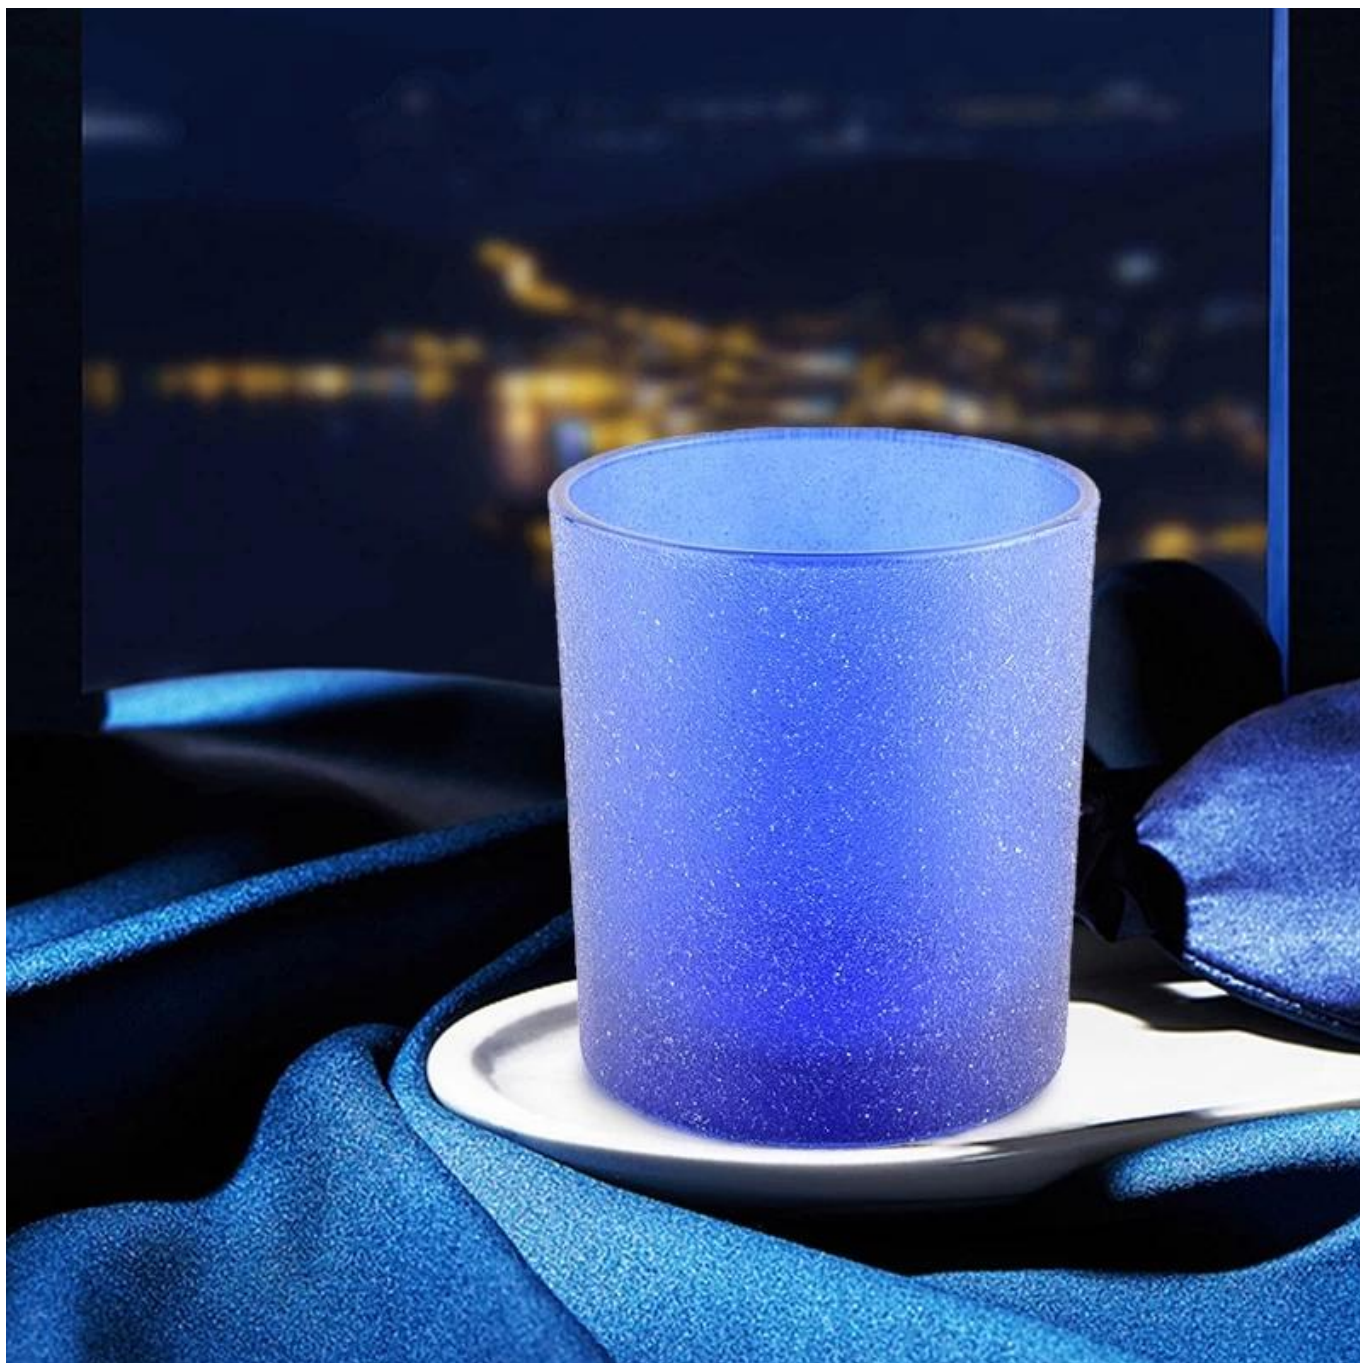

Descripción del Producto

nombre del producto	Blue Blue Frossed Frascos de vela de vidrio Para la dirección del hogar
Tiempo de muestra	1. 5 días si hay forma y tamaño de vidrio 2. 15 días, si necesita nuevas formas y tamaños de vidrio
Medida	Artículo No.:SGHL21121519 Top Dia: 80 mm Diaje inferior: 74 mm Altura: 90 mm Peso: 290g Capacidad: 300 ml
Embalaje	Embalaje normal, caja de regalo individual, caja de PVC, caja de ventana, caja de color, caja blanca, etc.
El tiempo de entrega	Dentro de los 35 días posteriores a la muestra y el pedido confirmado
Plazo de pago	30% de depósito por T/T por adelantado y el saldo contra la copia de B/L
Envío	Por mar, por aire, por express y su agente de envío es aceptable
Ocasión de uso	Decoración del hogar, decoración de bodas, favores de bodas, mejora de la decoración,

Capacity	300ml
weight	290g

Formas inusuales y un estilo simple perfecto para presentar su estilo en cualquier habitación. Calidad, estilo impresionante y estos [vela de vidrio](#) Muy digno de regalo.

Funciona muy bien para todos los tipos de cera, como soja, coco, parafina, cera de abejas y velas de gel.

Él [frascos de vela de vidrio](#) Enciende la vela, cuando la llama se ilumina, los hermosos tonos parpadean. Después de que la vela se haya ido, el frasco también se puede utilizar para almacenar proyectos de manualidades y otros artículos pequeños.