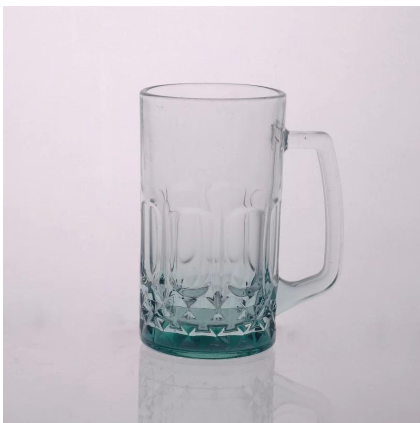

Vasos de cerveza de cristal de cerveza por mayor

Product Details

Itme No	SGJD150416028
Tamaño	80 * 80 * 143 mm
Capacidad	492ml
Material	Alto blanco cristal
Arte	Máquina de soplado
Muestra	7 días
Condiciones de pago	depósito del 30% por T/T por adelantado y el equilibrio después de mostrar la copia de L/C
Certificación	Caja de seguridad, plato lavadora prueba del alimento, FDA, LFGB
Para su opción	1, cualquier insignia de la impresión en el cuerpo de cristal 2, cualquier color pintado, helado, galvanoplastia, laser de la insignia para el acabado 3, especial del embalaje del abrigo del encogimiento, caja de regalo de color, caja blanca etc. 4, de cualquier forma, tamaño de cubrir su necesidad

More Product Pictures

Similar Products Link

[jarra de cerveza realizada](#)

[jarra de cerveza de cristal de 18oz](#)

[vaso de leche con dibujo](#)

Office & Sample Room

Factory Show

Las características de cristal soplado del mes