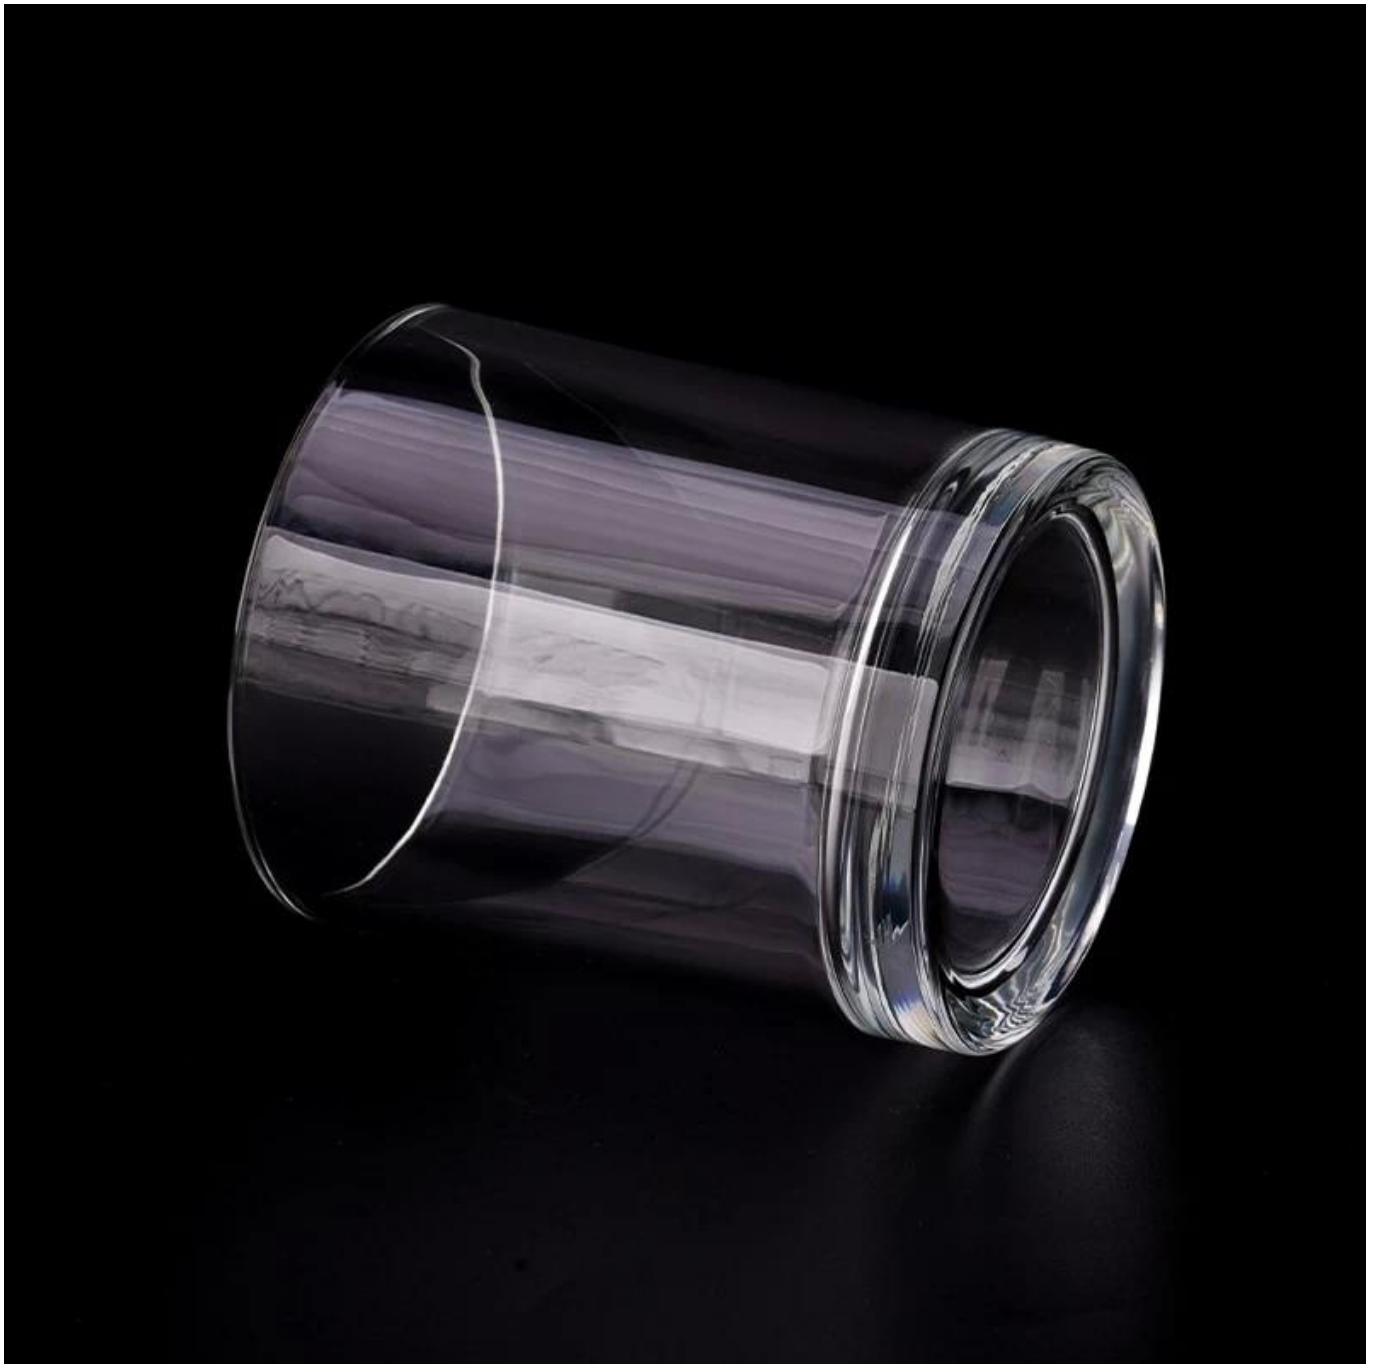

soleada Una vez demolió 80,000 pcs de recipiente de vidrio con una mancha apenas visible.

## Descripción del Producto

<b>nombre del producto</b>	Al por mayor 374 ml <u>vela de vidrio</u> para el hogar deco
<b>Tiempo de muestra</b>	1. 5 días si hay forma y tamaño de vidrio 2. 15 días, si necesita nuevas formas y tamaños de vidrio
<b>Medida</b>	<b>Artículo No.:</b> SGKY23083102 <b>Dia superior:</b> 86 mm <b>Diaje inferior:</b> 81 mm <b>Altura:</b> 100 mm <b>Gros de fondo:</b> 15 mm <b>Peso:</b> 418 g <b>Capacidad:</b> 374 ml
<b>Embalaje</b>	Embalaje normal, caja de regalo individual, caja de PVC, caja de ventana, caja de color, caja blanca, etc.
<b>El tiempo de entrega</b>	Dentro de los 35 días posteriores a la muestra y el pedido confirmado
<b>Plazo de pago</b>	30% de depósito por T/T por adelantado y el saldo contra la copia de B/L
<b>Envío</b>	Por mar, por aire, por express y su agente de envío es aceptable
<b>Ocasión de uso</b>	Decoración del hogar, decoración de bodas, favores de bodas, mejora de la decoración,

Este vela de vidrio está hecho de vidrio fino y se ha procesado y decorado cuidadosamente para que su apariencia sea suave y transparente, dando a las personas una sensación de alta textura y sofisticación.