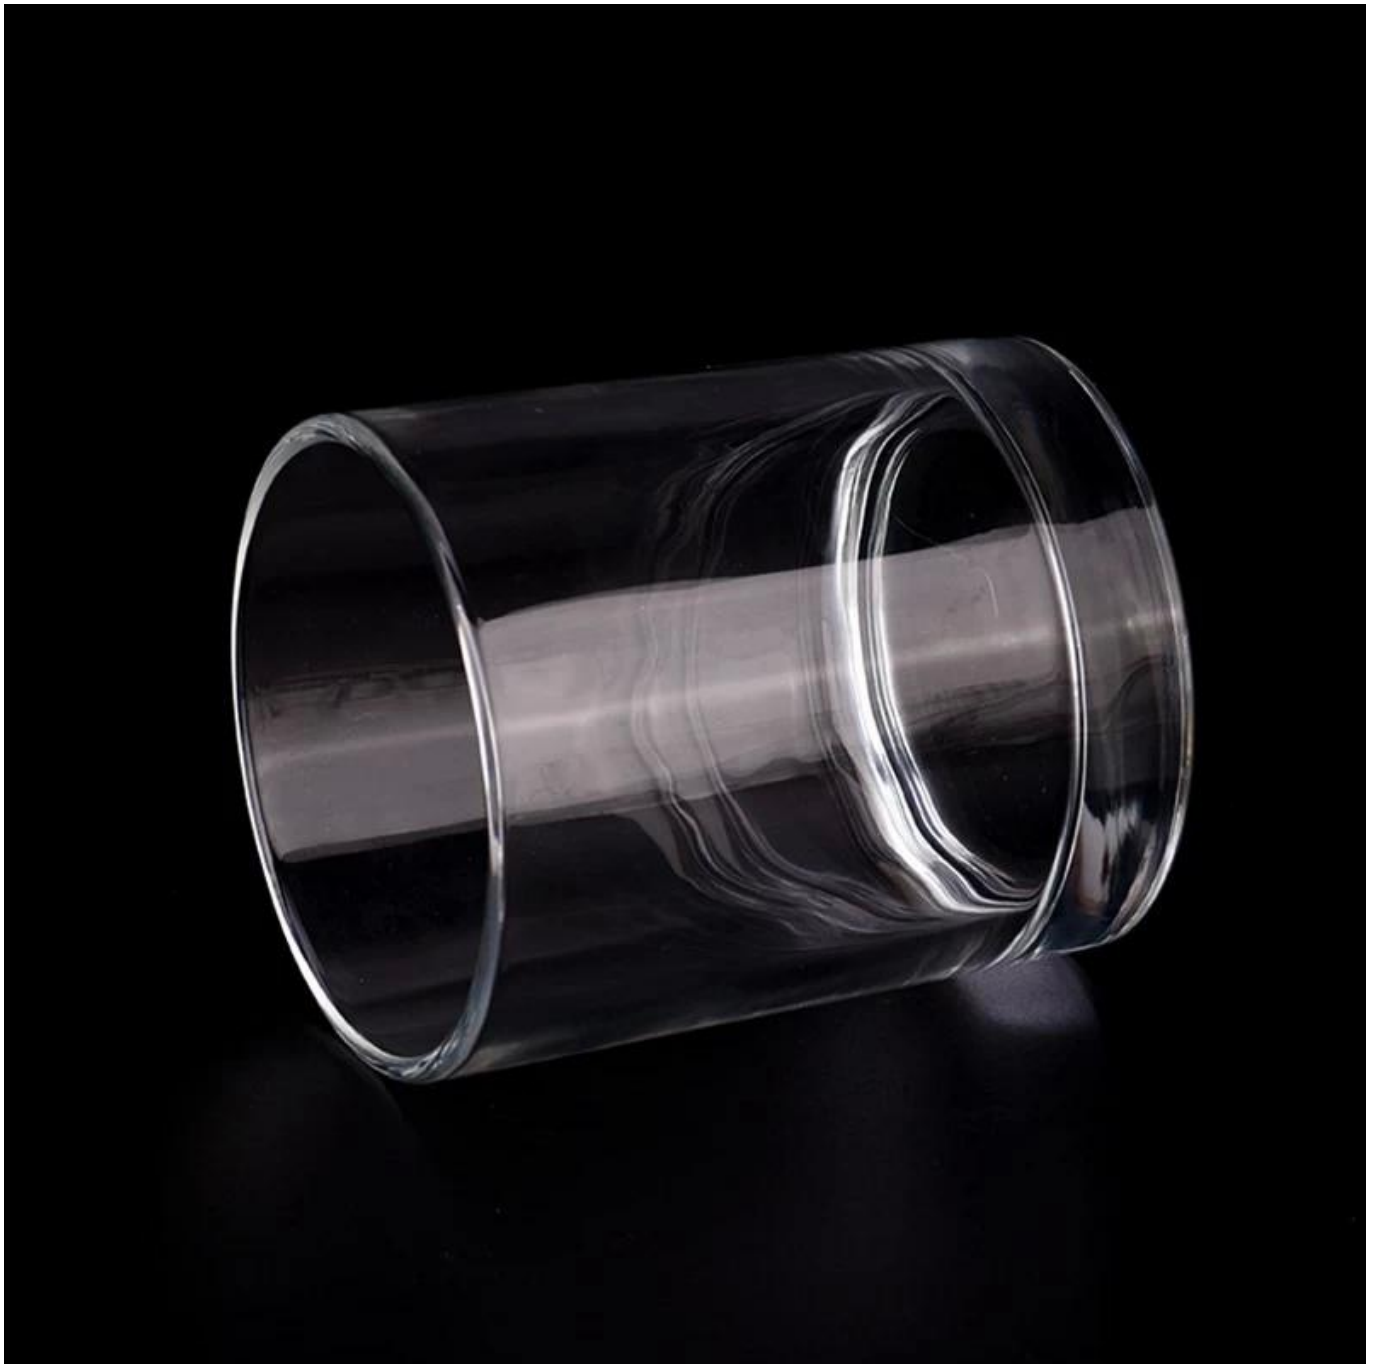

Vela de vidrio Tenga una forma limpia y equilibrada para un contenedor de estilo más contemporáneo que se adapte a una amplia variedad de estilos de marca.

También llevamos el **vela de vidrio** en colores y tamaños adicionales.