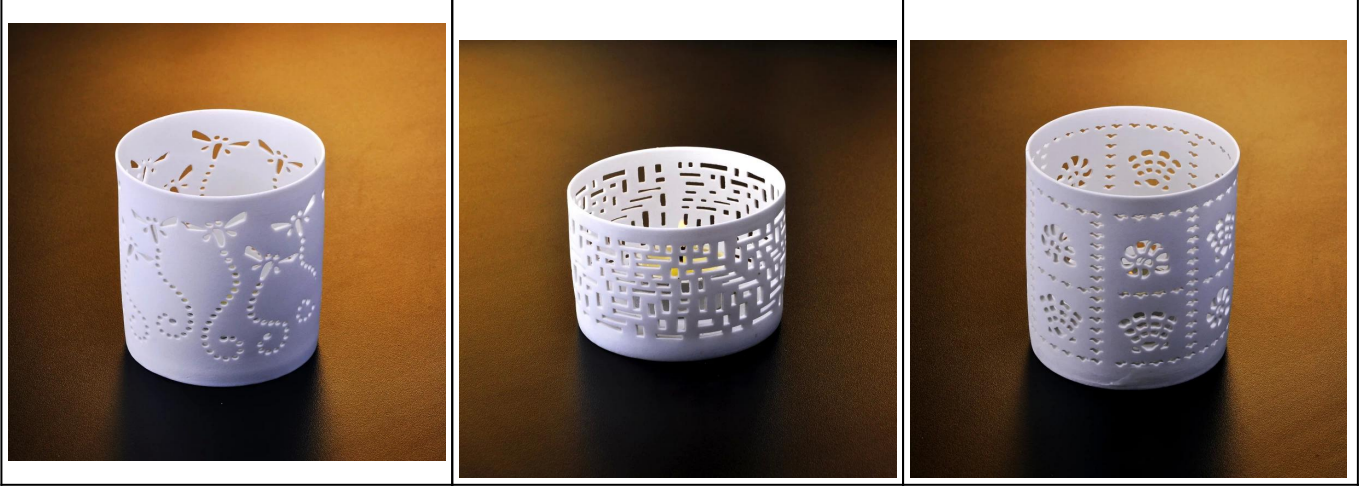

Blanca ahueca hacia fuera el tarro vela candelita

Product Details

 <p>T:80mm</p> <p>B:77mm</p> <p>H:83mm</p>	Nombre del objeto	blanco ahueca hacia fuera candelita vela tarro
	Artículo No.	SGJH003
	tamaño	T: 80 mm * B: 77mm * H: 83mm
	Marca	Soleado Cristalería
	Tiempo de la muestra	1,5 días si existe en forma y tamaño de los productos 2.15 días si necesita nueva forma y tamaño de los productos
	Embalaje	Embalaje normal de seguridad 24pcs / 36pcs / 48pcs etc. por cartón de la exportación con divisor de huevo
	MOQ	5000pcs
	El tiempo de entrega	Dentro de 35 días después de la orden confirmada
	Términos de pago	30% de depósito por T / T por adelantado, el equilibrio después de mostrar la copia de B / L
Característica de producto	<ol style="list-style-type: none"> 1. Calidad y precios competitve 2.Meet FDA, SGS, prueba de LFGB etc. 3.Eco ambiente 4. Ampliamente aplicable a la boda, fiesta, casa, bar, etc. 5.Machine hecho 	

More Product Pictures

[Similar Products Link](#)

Office & Sample Room

Factory Show

Spray colour

Para más información,por favor visite nuestro sitio web: www.okcandle.com