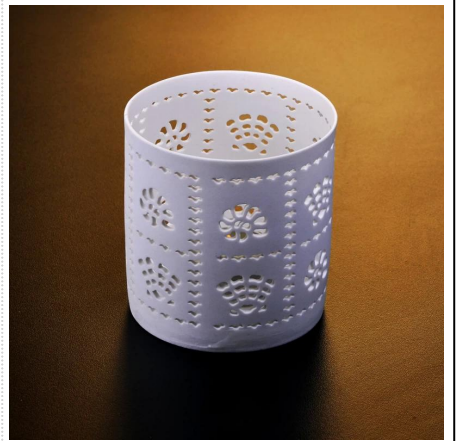

Blanco casa cerámica titular de la vela decorativa

Product Details

	Nombre del artículo	Blanco casa cerámica titular de la vela decorativa
	Artículo No.	SGDS15061901
	El Tamaño	T: 90 mm * B: 113mm * H: 110mm
	Marca	Soleado Cristalería
	Tiempo de la muestra	1,5 días si existe en forma y tamaño de los productos 2.15 días si necesita nueva forma y tamaño de los productos
	Embalaje	Embalaje normal de seguridad 24pcs / 36pcs / 48pcs etc. por cartón de la exportación con divisor de huevo
	MOQ	10000pcs
	El tiempo de entrega	Dentro de 35 días después de la orden confirmada
	Términos de pago	30% de depósito por T / T por adelantado, el equilibrio después de mostrar la copia de B / L
	Característica de producto	1. Calidad y precios competitve 2.Meet FDA, SGS, prueba de LFGB etc. 3.Eco ambiente 4. Ampliamente aplicable a la boda, fiesta, casa, bar, etc. 5.Machine hecho

More Product Pictures

Similar Products Link

Office & Sample Room

Factory Show

Order Guide

Las características de mes vidrio soplado

1. Su ventaja incluyendo esculpir la abundancia, la técnica, los efectos de superficie, color, etc.
2. La calidad es difícil control y la tolerancia del tamaño, el peso y la forma son más grandes.
3. El precio es alto y el producto es limitada por el cristal técnica especial.