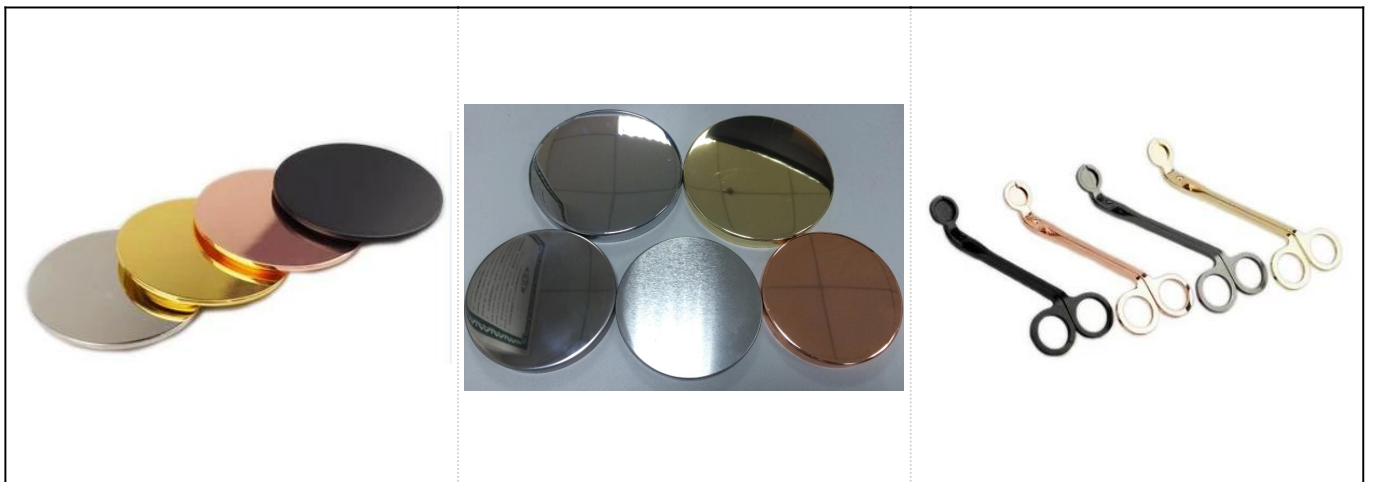

Accesorios combinados: