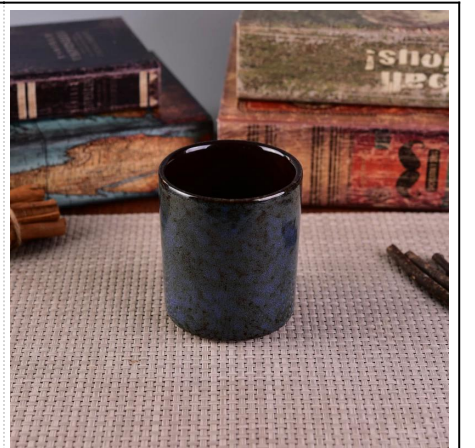

Similar Products Link