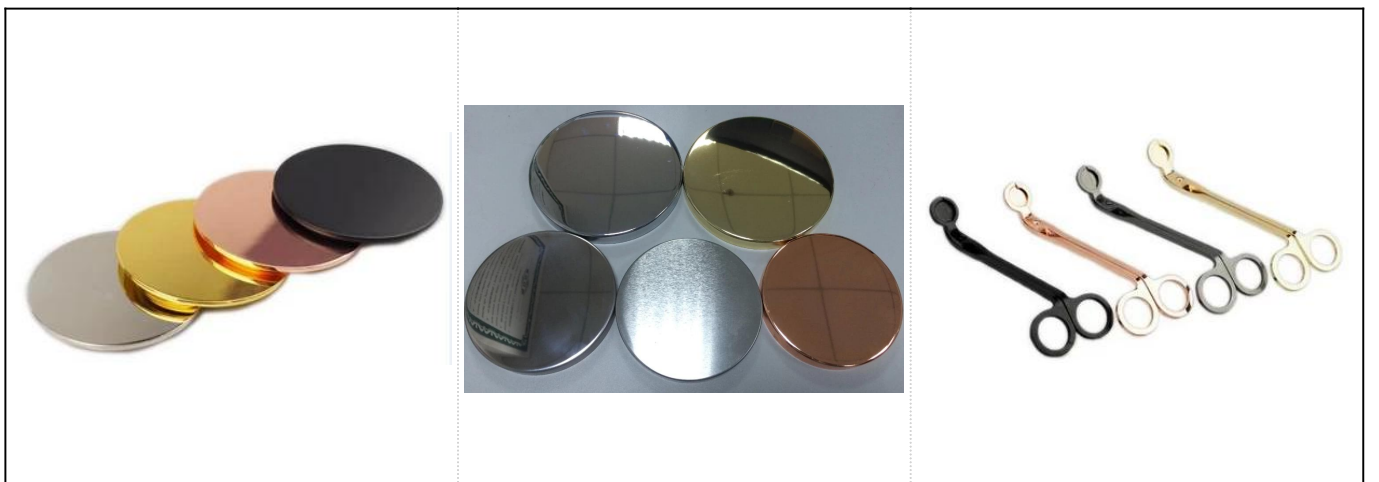

Accesorios combinados: